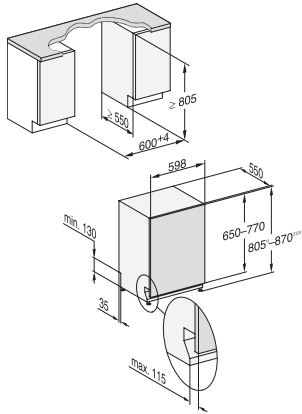

G 7650 SCVi AutoDos

Pomivalni stroji za skrito vgradnjo

z avtomatskim doziranjem s sistemom AutoDos z integrirano kartušo PowerDisk

G7000, fully integrated dishwasher, 60cm (installation drawing)