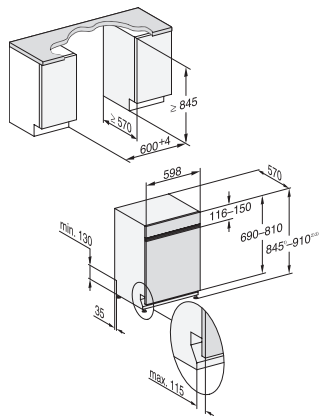

G 7605 SCi XXL AutoDos
Vgradni pomivalni stroj XXL
z avtomatskim doziranjem s sistemom AutoDos z integrirano kartušo PowerDisk

G7000, integrated dishwasher, XXL, 60cm (installation drawing)