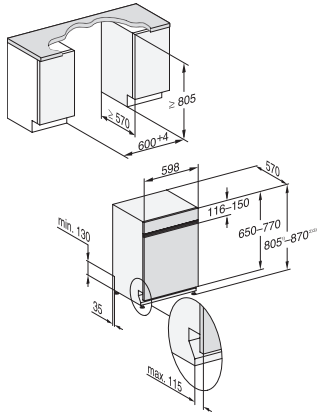

G 7600 SCi AutoDos

Vgradni pomivalni stroji

z avtomatskim doziranjem s sistemom AutoDos z integrirano kartušo PowerDisk

G7000, integrated dishwasher, 60cm (installation drawing)