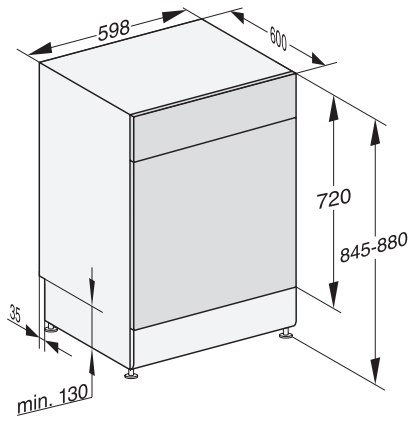

G 7600 SC AutoDos

Prostostoječi pomivalni stroji

z avtomatskim doziranjem s sistemom AutoDos z integrirano kartušo PowerDisk

G7000, free standing dishwasher, 60cm (installation drawing)