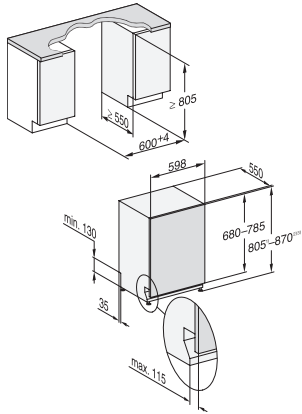

G 7380 SCVi FF

Pomivalni stroji za skrito vgradnjo
za popolno podobo stikov v kuhinji s funkcijo FrontFit

G7000, fully integrated dishwasher, 60cm (installation drawing), FrontFit