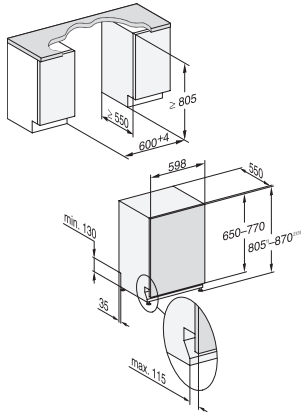

Zaščita pred posegi otrok

•

Tehnični podatki

Širina niše minimalno v mm

600

Širina niše maksimalno v mm

600

Višina niše minimalno v mm

805

Višina niše maksimalno v mm

870

Globina niše v mm

550

Širina aparata v mm

598

Višina aparata v mm

•

G 7260 SCVi

Pomivalni stroji za skrito vgradnjo

S predalom 3D MultiFlex za največje udobje

G 7260 SCVi

Pomivalni stroji za skrito vgradnjo

S predalom 3D MultiFlex za največje udobje

G7000, fully integrated dishwasher, 60cm (installation drawing)