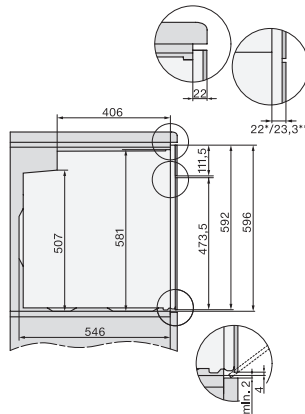

Širina niše min. v mm	560
Širina niše maks. v mm	568
Višina niše min. v mm	600
Višina niše maks. v mm	600
Globina niše v mm	550
Širina aparata v mm	595
Višina aparata v mm	596
Globina aparata v mm	568
Teža v kg	47,0
Skupna priključna moč v kW	11,40
Napetost v V	220-240
Frekvenca v Hz	50
Zaščita v A	16
Število faz	3
Zamenjava žarnice	Stranka
<b>Priložena oprema</b>	
Plitvi pekač s prevleko PerfectClean	1
Globoki pekač s prevleko PerfectClean	1
Rešetka za peko in pečenje	1
Izvlačno vodilo FlexiClip (par)	1
Odstranljiva stranska vodila (par)	1

### Podpultna pečica

moden dizajn in piroliza za kombinacijo z električnimi kuhalnimi ploščami.

installation H7000 XL, installation drawing

side view H7000 XL, installation drawings

built-in H7000 XL, installation drawing

H226x-1B/BP/E/EP/I/IP, H2x6xB/BP, H7x6xB/BP/BPX, installation drawings

side view H7000 XL build-under, installation drawing

H2465B, H2465BP, H2466B, H2466BP, H2467B, H2467BP, H2468B, H2468BP, installation drawings