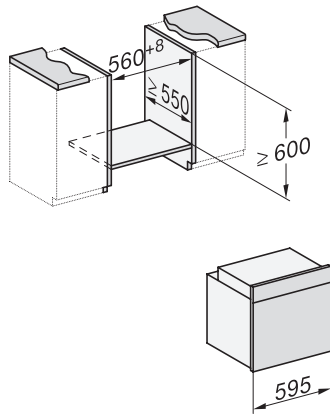

Širina niše min. v mm	560
Širina niše maks. v mm	568
Višina niše min. v mm	600
Višina niše maks. v mm	600
Globina niše v mm	550
Širina aparata v mm	595
Višina aparata v mm	596
Globina aparata v mm	568
Teža v kg	47,0
Skupna priključna moč v kW	11,40
Napetost v V	220-240
Frekvenca v Hz	50
Zaščita v A	16
Število faz	3
Zamenjava žarnice	Stranka
<b>Priložena oprema</b>	
Plitvi pekač s prevleko PerfectClean	1
Globoki pekač s prevleko PerfectClean	1
Rešetka za peko in pečenje	1
Izvlačno vodilo FlexiClip (par)	1
Odstranljiva stranska vodila (par)	1

### Podpultna pečica

moden dizajn in piroliza za kombinacijo z električnimi kuhalnimi ploščami.

installation H7000 XL, installation drawing

side view H7000 XL, installation drawings

built-in H7000 XL, installation drawing

H226x-1B/BP/E/EP/I/IP, H2x6xB/BP, H7x6xB/BP/BPX, installation drawings

side view H7000 XL build-under, installation drawing

H2465B, H2465BP, H2466B, H2466BP, H2467B, H2467BP, H2468B, H2468BP, installation drawings