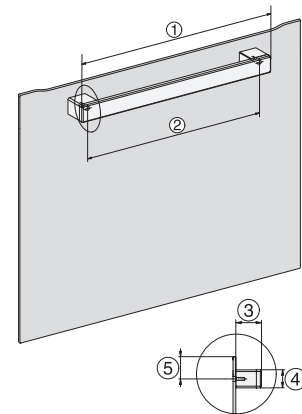

Širina niše min. v mm	560
Širina niše maks. v mm	568
Višina niše min. v mm	600
Višina niše maks. v mm	600
Globina niše v mm	550
Širina aparata v mm	595
Višina aparata v mm	596
Globina aparata v mm	568
Teža v kg	47,0
Skupna priključna moč v kW	11,40
Napetost v V	220-240
Frekvenca v Hz	50
Zaščita v A	16
Število faz	3
Zamenjava žarnice	Stranka
<b>Priložena oprema</b>	
Plitvi pekač s prevleko PerfectClean	1
Globoki pekač s prevleko PerfectClean	1
Rešetka za peko in pečenje	1
Izvlačno vodilo FlexiClip (par)	1
Odstranljiva stranska vodila (par)	1

### Podpultna pečica

moden dizajn in piroliza za kombinacijo z električnimi kuhalnimi ploščami.

installation H7000 XL, installation drawing

side view H7000 XL, installation drawings

built-in H7000 XL, installation drawing

H226x-1B/BP/E/EP/I/IP, H2x6xB/BP, H7x6xB/BP/BPX, installation drawings

side view H7000 XL build-under, installation drawing

H2465B, H2465BP, H2466B, H2466BP, H2467B, H2467BP, H2468B, H2468BP, installation drawings