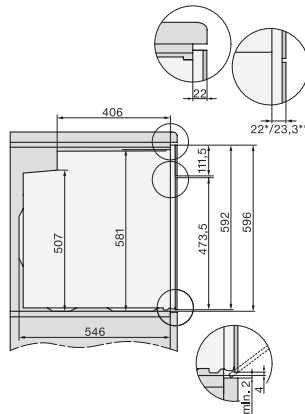

H 2455 E ACTIVE

Podpultna pečica

moden dizajn in PerfectClean za kombinacijo z električnimi kuhalnimi ploščami.

EAN: 4002516728375 / Številka materiala: 12401290 /

Številka starega materiala: 22245520D

Temperature maks. v °C	280
Širina niše min. v mm	560
Širina niše maks. v mm	568
Višina niše min. v mm	600
Višina niše maks. v mm	600
Globina niše v mm	550
Širina aparata v mm	595
Višina aparata v mm	596
Globina aparata v mm	568
Teža v kg	42,0
Skupna priključna moč v kW	11,30
Napetost v V	220-240
Frekvenca v Hz	50
Zaščita v A	16
Število faz	3
Zamenjava žarnice	Stranka
Priložena oprema	
Globoki pekač s prevleko PerfectClean	1
Rešetka za peko in pečenje	1
Odstranljiva stranska vodila (par)	1

H 2455 E ACTIVE

Podpultna pečica

moden dizajn in PerfectClean za kombinacijo z električnimi kuhalnimi ploščami.

installation H7000 XL, installation drawing

side view H7000 XL, installation drawings

built-in H7000 XL, installation drawing

H226x-1B/BP/E/EP/I/IP, H2x6xB/BP, H7x6xB/BP/BPX, installation drawings

side view H7000 XL build-under, installation drawing

H2465B, H2465BP, H2466B, H2466BP, H2467B, H2467BP, H2468B, H2468BP, installation drawings