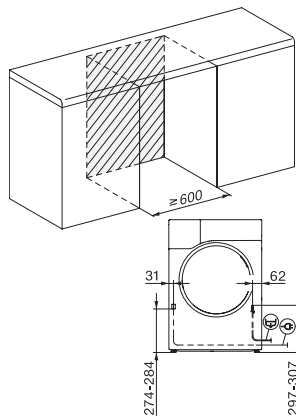

TWL680WP 125 Gala Edition
Sušilni stroj T1 s toplotno črpalko:

EAN: 4002516749448 / Številka materiala: 12397290 /
Številka starega materiala: 12WL6802D

Poraba električne energije v standardnem programu Bombaž, suho za v omaro pri polni obremenitvi v kWh	1,55
EcoFeedback	•
Tehnologija EcoDry	•
Toplotni izmenjevalnik, ki ne zahteva vzdrževanja	•
Motor ProfiEco	•
EcoSpeed	•
Programi sušenja	
Avtomatski plus	•
Bombaž	•
Neobčutljivo perilo	•
Občutljivo perilo	•
Srajce	•
Svila	•
Volna	•
Ekspres	•
Jeans	•
Outdoor	•
Impregnacija	•
Športna oblačila	•
Vzglavniki, normalni	•
Hladno prezračevanje	•
Toplo prezračevanje	•
Program s košaro	•
Glajenje	•
Posteljno perilo	•
Glajenje s paro	•
Dodatne funkcije za sušenje	
Zaščita pred mečkanjem	•
Zvočni signal	•
DryCare 40	•
DryFresh	•
PowerFresh	•
Kakovost	
Zaobljena rebra	•
Varnost	
PIN-koda	•
Prikaz „Izpraznite posodo“	•
Optični vmesnik	•
Tehnični podatki	
Mere v mm (širina)	596
Mere v mm (višina)	850
Mere v mm (globina)	643
Globina aparata pri odprtih vratih v mm	1077
Teža v kg	57
Skupna priključna moč v kW	1,10
Napetost v V	220-240
Zaščita v A	10
Frekvenca v Hz	50
Dolžina priključnega kabla v m	2,0
Hermetično zaprto.	•

TWL680WP 125 Gala Edition
Sušilni stroj T1 s toplotno črpalko:

T1 installation drawing, fascia 5 degree, measures in mm

T1 drawing, fascia 5 degree, measures in mm

T1 drawing, fascia 5 degree, without porthole, measures in mm

T1 drawing, fascia 5 degree, measures in mm