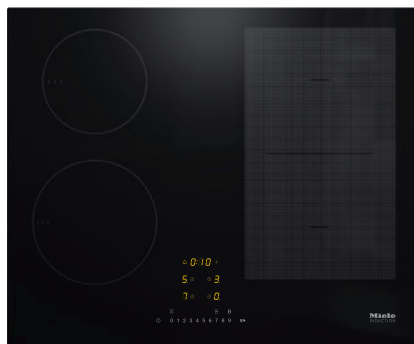

## KM 7466 FL 125 Edition

Indukcijska plošča, neodvisna od pečice  
s kuhalnim območjem PowerFlex za maksimalno moč

- Hitra izbira s številčno lestvico – ComfortSelect
- 4 kuhalnih polj, vklj. z 1 močnim kuhalnim območjem PowerFlex
- Širina 620 mm, za plosko vgradnjo ali z naleganjem na pult
- Najkrajši časi začetnega kuhanja – TwinBooster

EAN: 4002516741114 / Številka materiala: 12382820 /  
Številka starega materiala: 26746670D

<b>Jubilejna akcija</b>	
Jubilejni modeli 125	•
<b>Vrsta gretja</b>	
Vrsta gretja	Indukcija
<b>Izvedba</b>	
Neodvisna od podpultne pečice	•
<b>Dizajn</b>	
Elegantna steklokeramična površina	•
Ploska vgradnja	•
Barva steklokeramike	Črna
Vgradnja z naleganjem na pult	•
<b>Oprema kuhalnih polj</b>	
Število kuhalnih polj	4
Število kuhalnih območij	1
Maksimalno število posod	4
<b>Kuhalna polja PowerFlex</b>	
Število	2
Vrsta	Kuhalno območje PowerFlex
Premer v mm	Ø 150 – 230
Moč v W	2100
Booster v W	3000
TwinBooster v W	3650
<b>1. kuhalno polje/območje</b>	
Položaj	spredaj levo
Vrsta	Vario kuhalno polje
Velikost v mm	Ø 140-190
Maks. moč funkcije Booster v W	2500
Maks. moč v W	1850
Maks. moč funkcije TwinBooster v W	3000
<b>2. kuhalno polje/območje</b>	
Položaj	zadaj levo
Vrsta	Vario kuhalno polje
Velikost v mm	Ø 100-160
Maks. moč funkcije Booster v W	1700
Maks. moč v W	1400
Maks. moč funkcije TwinBooster v W	2200
<b>3. kuhalno polje/območje</b>	
Položaj	desno
Vrsta	Most PowerFlex
Velikost v mm	230x390
Maks. moč funkcije Booster v W	4800
Maks. moč v W	3400
Maks. moč funkcije TwinBooster v W	7300
<b>Udobna uporaba</b>	
Miele@home	•
Upravljanje s senzorskimi tipkami	ComfortSelect
Avtomatska funkcija Con@ctivity 3.0	•
Prepoznavanje prisotnosti in velikosti posode	•
Barva prikaza	Rumena

## KM 7466 FL 125 Edition

Indukcijska plošča, neodvisna od pečice

s kuhalnim območjem PowerFlex za maksimalno moč

EAN: 4002516741114 / Številka materiala: 12382820 /  
Številka starega materiala: 26746670D