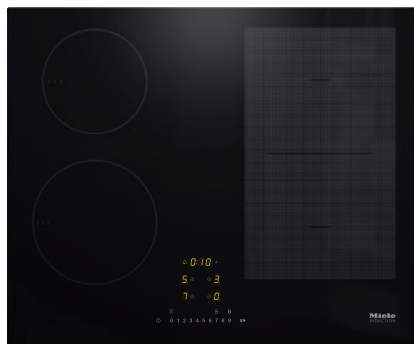

## KM 7466 FL 125 Edition

Indukcijska plošča, neodvisna od pečice  
s kuhalnim območjem PowerFlex za maksimalno moč

- Hitra izbira s številčno lestvico – ComfortSelect
- 4 kuhalnih polj, vklj. z 1 močnim kuhalnim območjem PowerFlex
- Širina 620 mm, za plosko vgradnjo ali z naleganjem na pult
- Najkrajši časi začetnega kuhanja – TwinBooster

EAN: 4002516741114 / Številka materiala: 12382820 /  
Številka starega materiala: 26746670D

<b>Jubilejna akcija</b>	
Jubilejni modeli 125	•
<b>Vrsta gretja</b>	
Vrsta gretja	Indukcija
<b>Izvedba</b>	
Neodvisna od podpultne pečice	•
<b>Dizajn</b>	
Elegantna steklokeramična površina	•
Ploska vgradnja	•
Barva steklokeramike	Črna
Vgradnja z naleganjem na pult	•
<b>Oprema kuhalnih polj</b>	
Število kuhalnih polj	4
Število kuhalnih območij	1
Maksimalno število posod	4
<b>Kuhalna polja PowerFlex</b>	
Število	2
Vrsta	Kuhalno območje PowerFlex
Premer v mm	Ø 150 – 230
Moč v W	2100
Booster v W	3000
TwinBooster v W	3650
<b>1. kuhalno polje/območje</b>	
Položaj	spredaj levo
Vrsta	Vario kuhalno polje
Velikost v mm	Ø 140-190
Maks. moč funkcije Booster v W	2500
Maks. moč v W	1850
Maks. moč funkcije TwinBooster v W	3000
<b>2. kuhalno polje/območje</b>	
Položaj	zadaj levo
Vrsta	Vario kuhalno polje
Velikost v mm	Ø 100-160
Maks. moč funkcije Booster v W	1700
Maks. moč v W	1400
Maks. moč funkcije TwinBooster v W	2200
<b>3. kuhalno polje/območje</b>	
Položaj	desno
Vrsta	Most PowerFlex
Velikost v mm	230x390
Maks. moč funkcije Booster v W	4800
Maks. moč v W	3400
Maks. moč funkcije TwinBooster v W	7300
<b>Udobna uporaba</b>	
Miele@home	•
Upravljanje s senzorskimi tipkami	ComfortSelect
Avtomatska funkcija Con@ctivity 3.0	•
Prepoznavanje prisotnosti in velikosti posode	•
Barva prikaza	Rumena

## KM 7466 FL 125 Edition

Indukcijska plošča, neodvisna od pečice

s kuhalnim območjem PowerFlex za maksimalno moč

EAN: 4002516741114 / Številka materiala: 12382820 /  
Številka starega materiala: 26746670D