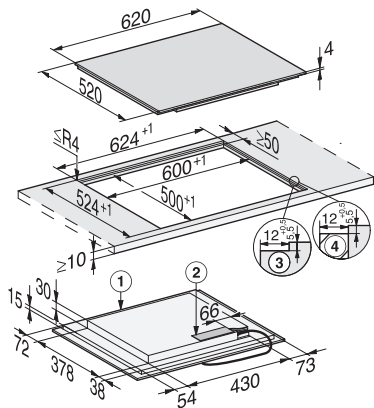

KM 7466 FL 125 Edition
Indukcijska plošča, neodvisna od pečice
s kuhalnim območjem PowerFlex za maksimalno moč

KM7466FL (installation drawings)