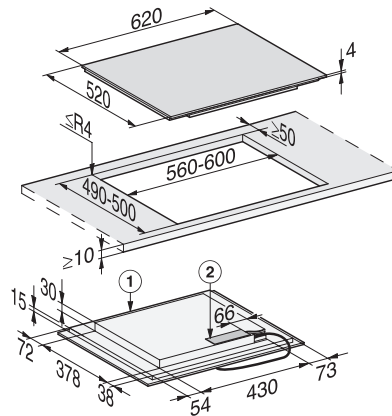

KM7466FL (installation drawings) onset