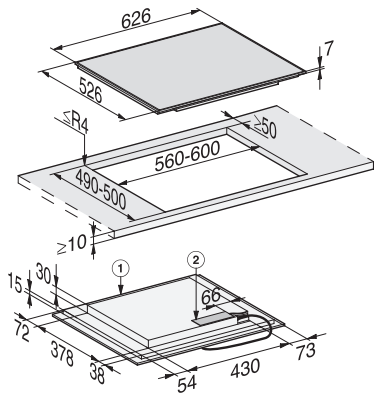

KM 7466 FR 125 Edition

Indukcijska plošča, neodvisna od pečice

s kuhalnim območjem PowerFlex za maksimalno moč

EAN: 4002516736141 / Številka materiala: 12382810 /
Številka starega materiala: 26746600D

Avtomatsko kuhanje	•
Stalno prepoznavanje posode	•
Ohranjanje toplote	•
Stop&Go-Funktion	•
Funkcija Recall	•
Avtomatski izklop	•
Individualne možnosti nastavitve (npr. zvočnih signalov)	•
Nastavljiv zvočni signal	•
Učinkovitost in trajnostnost	
Poraba električne energije v stanju izključenosti v W	0,5
Poraba električne energije v stanju pripravljenosti v W	1,0
Poraba električne energije v omrežnem stanju pripravljenosti v W	2,0
Čas do avtomatskega preklopa v stanje izključenosti v min	20
Čas do avtomatskega preklopa v stanje pripravljenosti v min	20
Čas do avtomatskega preklopa v omrežno stanje pripravljenosti v min	20
Enostavno čiščenje	
Steklokeramika, enostavna za čiščenje	•
Varnost	
Varnostni izklop	•
Funkcija fiksiranja nastavitvev	•
Zapora vklopa	•
Vgrajen hladilni ventilator	•
Zaščita pred pregretjem	•
Prikaz preostale toplote	•
Tehnični podatki	
Mere v mm (širina)	626
Mere v mm (višina)	52
Mere v mm (globina)	526
Mera izreza v mm (širina) pri plošči, ki nalega na pult	560
Mera izreza v mm (globina) pri plošči, ki nalega na pult	490
Vgradna višina s priključno omarico v mm	45
Teža v kg	11
Skupna priključna moč v kW	7,30
Dolžina priključnega kabla v m	1,4
Napetost v V	230
Frekvenca v Hz	50-60
Priložena oprema	
Priključni kabel	Da
Kupon za ploščo žara Gourmet GGRP	•

KM 7466 FR 125 Edition
Indukcijska plošča, neodvisna od pečice
s kuhalnim območjem PowerFlex za maksimalno moč

KM7464FR, KM7466FR (installation drawings)