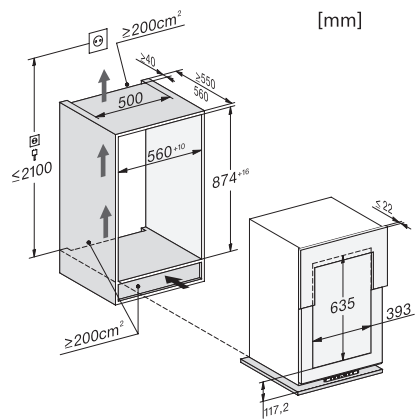

KWT 6422 i-1

Vgradna vinska vitrina

z rešetkami FlexiFrame in 3D-stojalom za zahtevne ljubitelje vina.

EAN: 4002516712329 / Številka materiala: 12364290 /

Številka starega materiala: 36642202EU1

Maks. teža sprednje stranice vrat za hladilni del v kg	20
Klimatski razred	SN-ST
Območje za vino v l	97
Skupna uporabna prostornina v l	97
Prostor za število 0,75-litrskih bordojskih steklenic	30 steklenic
Razred emisij akustičnega hrupa, ki se prenaša po zraku (A-D)	B
Emisije akustičnega hrupa, ki se prenaša po zraku, v dB(A) re1pW	32
Odjem električnega toka v miliamperih (mA)	1500
Napetost v V	220-240
Zaščita v A	10
Število faz	1
Frekvenca v Hz	50-60
Dolžina priključnega kabla v m	2,0
Priložena oprema	
Filtri Active AirClean	•

KWT 6422 i-1

Vgradna vinska vitrina

z rešetkami FlexiFrame in 3D-stojalom za zahtevne ljubitelje vina.

KWT6422i, KWT6422i-1, Installation draw

KWT6422i, KWT6422i-1, Interior dimensions (Installation drawings)