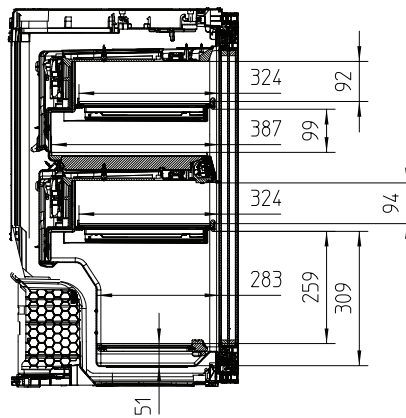

KWT 6422 i-1

Vgradna vinska vitrina

z rešetkami FlexiFrame in 3D-stojalom za zahtevne ljubitelje vina.

EAN: 4002516712329 / Številka materiala: 12364290 /

Številka starega materiala: 36642202EU1

Maks. teža sprednje stranice vrat za hladilni del v kg	20
Klimatski razred	SN-ST
Območje za vino v l	97
Skupna uporabna prostornina v l	97
Prostor za število 0,75-litrskih bordojskih steklenic	30 steklenic
Razred emisij akustičnega hrupa, ki se prenaša po zraku (A-D)	B
Emisije akustičnega hrupa, ki se prenaša po zraku, v dB(A) re1pW	32
Odjem električnega toka v miliamperih (mA)	1500
Napetost v V	220-240
Zaščita v A	10
Število faz	1
Frekvenca v Hz	50-60
Dolžina priključnega kabla v m	2,0
Priložena oprema	
Filtri Active AirClean	•

KWT 6422 i-1

Vgradna vinska vitrina

z rešetkami FlexiFrame in 3D-stojalom za zahtevne ljubitelje vina.

KWT6422i, KWT6422i-1, Installation draw

KWT6422i, KWT6422i-1, Interior dimensions (Installation drawings)