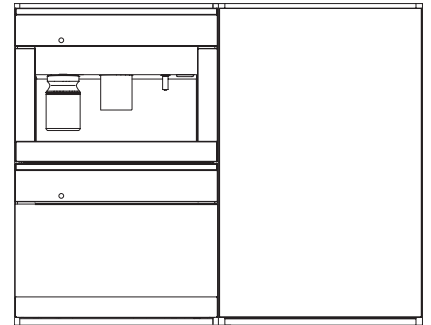

## KWT 6422 iG-1

Vgradna vinska vitrina

z rešetkami FlexiFrame in mehanizmom Push2open za zahtevne ljubitelje vina.

KWT6422iG, KWT6422iG-1, Installation draw

KWT6422iG, KWT6422iG-1, Installation draw, side view