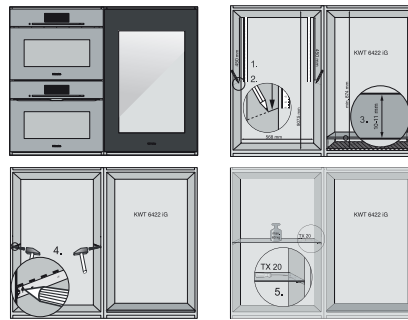

KWT 6422 iG-1

Vgradna vinska vitrina

z rešetkami FlexiFrame in mehanizmom Push2open za zahtevne ljubitelje vina.

- Fleksibilna namestitve velikih steklenic na rešetke FlexiFrame
- Popoln dizajn za kuhinje brez ročajev – Push2open
- Vzporedno shranjevanje vina v ločenih temperaturnih območjih
- Brez neprijetnih vonjev v hladilniku – filter Active AirClean
- Popolna predstavitev vaše zaloge vina – LED-osvetlitev

KWT 6422 iG-1

Vgradna vinska vitrina

z rešetkami FlexiFrame in mehanizmom Push2open za zahtevne ljubitelje vina.

EAN: 4002516712312 / Številka materiala: 12364280 /  
Številka starega materiala: 36642222EU1

## KWT 6422 iG-1

Vgradna vinska vitrina

z rešetkami FlexiFrame in mehanizmom Push2open za zahtevne ljubitelje vina.

KWT6422iG, KWT6422iG-1, Installation draw

KWT6422iG, KWT6422iG-1, Installation draw, side view

KWT6422iG, KWT6422iG-1, Installation draw

KWT6422iG, KWT6422iG-1, Installation draw, side view

ENB1060, combination 2x45er + KWT6422iG, Installation draw

KWT6422iG, KWT6422iG-1, Interior dimensions (Installation drawings)