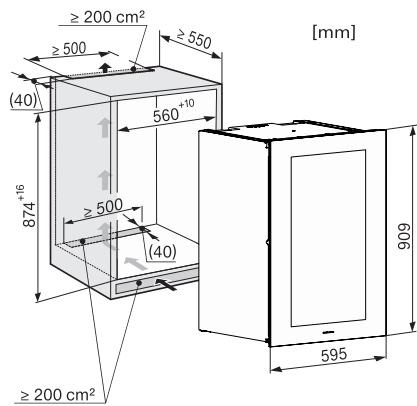

KWT 6422 iG-1

Vgradna vinska vitrina

z rešetkami FlexiFrame in mehanizmom Push2open za zahtevne ljubitelje vina.

KWT6422iG, KWT6422iG-1, Installation draw