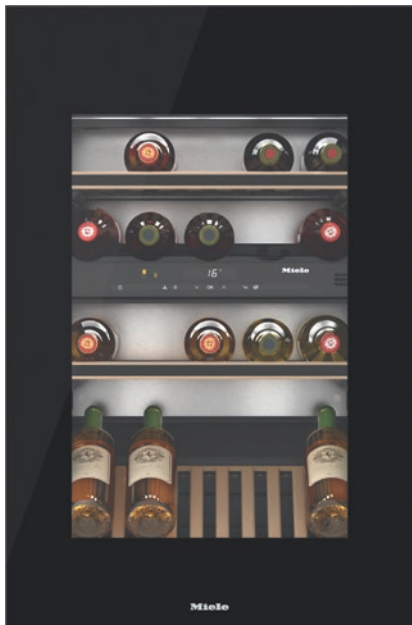

KWT 6422 iG-1

Vgradna vinska vitrina

z rešetkami FlexiFrame in mehanizmom Push2open za zahtevne ljubitelje vina.

- Fleksibilna namestitve velikih steklenic na rešetke FlexiFrame
- Popoln dizajn za kuhinje brez ročajev – Push2open
- Vzporedno shranjevanje vina v ločenih temperaturnih območjih
- Brez neprijetnih vonjev v hladilniku – filter Active AirClean
- Popolna predstavitev vaše zaloge vina – LED-osvetlitev

KWT 6422 iG-1

Vgradna vinska vitrina

z rešetkami FlexiFrame in mehanizmom Push2open za zahtevne ljubitelje vina.

EAN: 4002516712312 / Številka materiala: 12364280 /  
Številka starega materiala: 36642222EU1