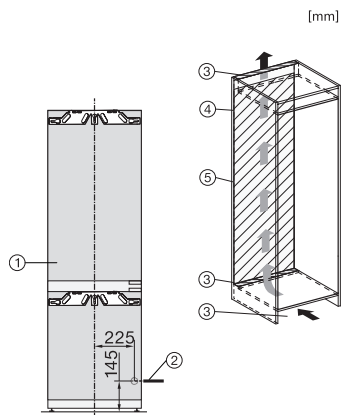

KFN 7744 C 125 Gala Ed

Vgradni hladilnik z zamrzovalnikom

za najboljše shranjevanje – območje PerfectFresh Pro, LED-osvetlitev in NoFrost

KFN7734C, KFN7734F, KFN7734D, KFN7764D,
KFN7785D, KFN7744E, KFN7774D, installation (footnote*)
(installation drawings)