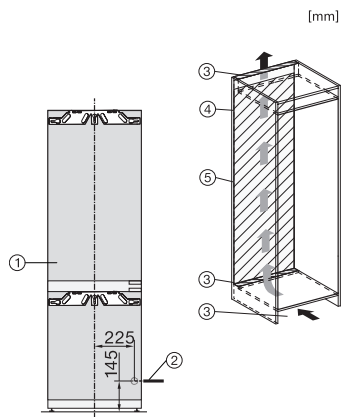

KFN 7744 C 125 Gala Ed

Vgradni hladilnik z zamrzovalnikom

za najboljše shranjevanje – območje PerfectFresh Pro, LED-osvetlitev in NoFrost

KFN7734C, KFN7734F, KFN7734D, KFN7764D,
KFN7785D, KFN7744E, KFN7774D, installation (footnote*)
(installation drawings)

[mm]