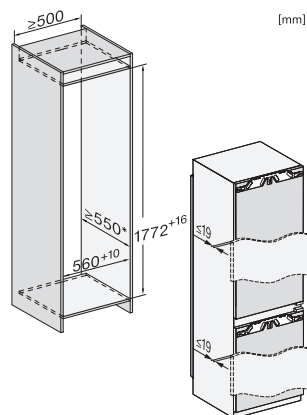

KFN7734C, KFN7734F, KFN7734D, KFN7764D,
KFN7785D, KFN7744E, KFN7774D, built-in (footnote*)
(installation drawings)