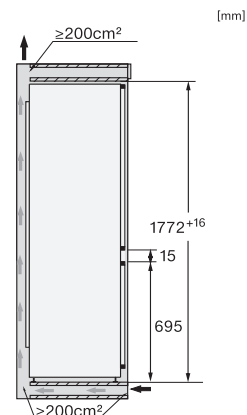

KFNS7734D, KFN7734C, KFN7734F, KFN7734D,
KFN7764D, KFN7785D, KFN7744E, KFN7774D, side view
(installation drawings)