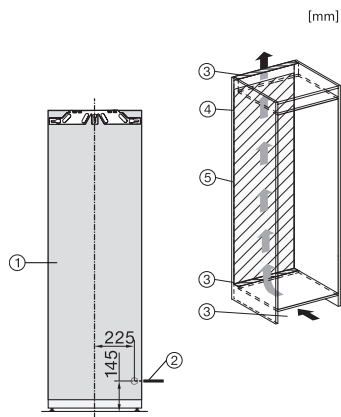

## FNS 7740 D 125 Gala Ed

Vgradna zamrzovalna omara

s funkcijo NoFrost in osmimi predali na teleskopskih vodilih za največje udobje

K7733E, K7763E, K7732E, K7734F, K7764E, K7743E, K7744E, K7773D, K7774D (footnote\*) (installation drawings)