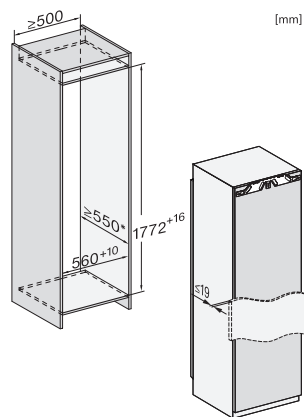

## FNS 7740 D 125 Gala Ed

Vgradna zamrzovalna omara

s funkcijo NoFrost in osmimi predali na teleskopskih vodilih za največje udobje

K7733E, K7763E, K7732E, K7734F, K7764E, K7743E, K7744E, K7773D, K7774D (footnote\*) (installation drawings)