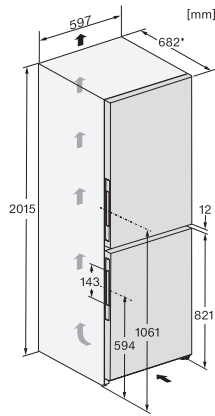

KFN4898AD, KFN4898CD, KFN4795DD bb, KFN4795CD bb, installation sketch