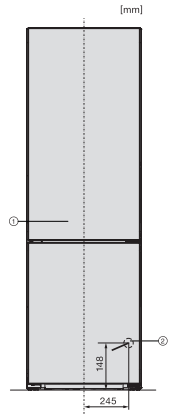

KFN 4799 AD

Prostostoječi hladilnik z zamrzovalnikom z območjem PerfectFresh Pro in funkcijo NoFrost za daljšo svežino in udobje.

KFN4395DD, KFN4393CD, KFN4393FD, KFN4393DD, KFN4795DD bb, KFN4795CD bb, KFN4898CD, installation