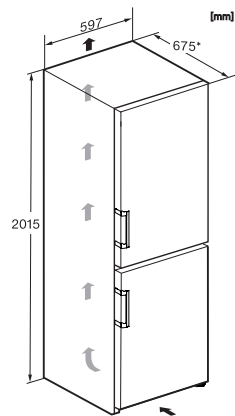

KFN 4799 AD 125 Gala Ed

Prostostoječi hladilnik z zamrzovalnikom

z območjem PerfectFresh Pro in funkcijo NoFrost za daljšo svežino in udobje.

KFN4797DD, KFN4797CD, KFN4799DDE, KFN4795DD, KFN4795AD, KFN4795CD, KFN4795BD, installation sketch (footnote*)