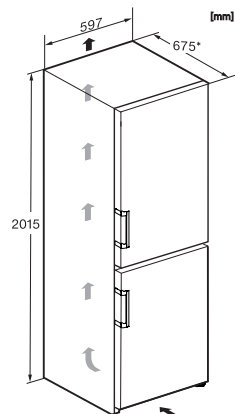

KFN 4799 AD 125 Gala Ed

Prostostoječi hladilnik z zamrzovalnikom

z območjem PerfectFresh Pro in funkcijo NoFrost za daljšo svežino in udobje.

KFN4797DD, KFN4797CD, KFN4799DDE, KFN4795DD, KFN4795AD, KFN4795CD, KFN4795BD, installation sketch (footnote*)