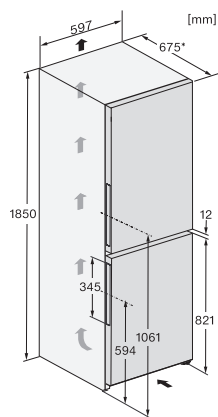

KFN 4377 CD 125 Edition

Prostostoječi hladilnik z zamrzovalnikom

z območjem PerfectFresh Pro in funkcijo NoFrost za daljšo svežino in udobje.

KFN4375DD, KFN4375DD C, KFN4375CD, KFN4377DD, KFN4377CD, installation sketch (footnote*) (installation drawings)