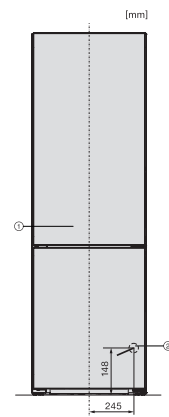

KFN4375DD, KFN4375DD C, KFN4375CD, KFN4377DD, KFN4377CD, installation (footnote*) (installation drawings)