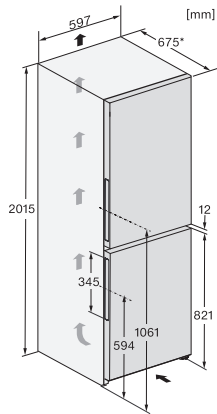

KFN 4397 CD 125 Edition

Prostostoječi hladilnik z zamrzovalnikom

z območjem PerfectFresh Pro in funkcijo NoFrost za daljšo svežino in udobje.

KFN4395DD, KFN4395CD, KFN4397CD, installation sketch (footnote*) (installation drawings)