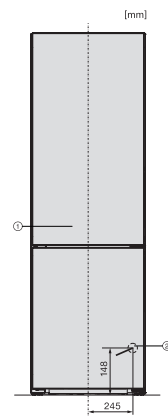

KFN4395DD, KFN4393FD, KFN4393DD, KFN4795DD bb, KFN4795CD bb, KFN4898CD, installation (footnote*)