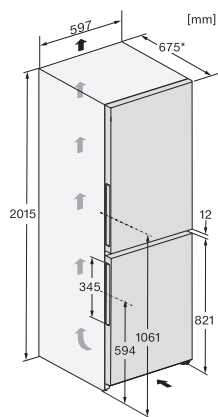

KFN 4397 CD 125 Edition

Prostostoječi hladilnik z zamrzovalnikom

z območjem PerfectFresh Pro in funkcijo NoFrost za daljšo svežino in udobje.

KFN4291AD, KFN4395DD, KFN4395CD, KFN4397CD, installation sketch (footnote*) (installation drawings)