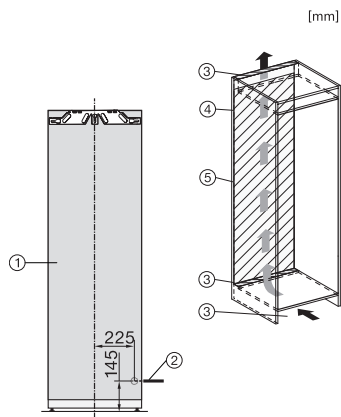

K 7747 C 125 Gala Ed

Vgradni hladilnik

za profesionalno vlaganje z območjem PerfectFresh Pro in funkcijo DynaCool

K7733E, K7763E, K7732E, K7734F, K7764E, K7743E, K7744E, K7773D, K7774D (footnote*) (installation drawings)