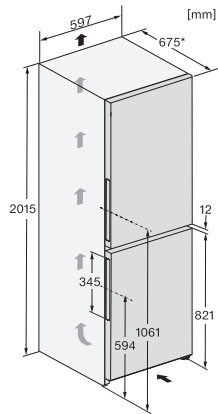

KFN 4395 CD

Prostostoječi hladilnik z zamrzovalnikom
s sistemom DailyFresh in funkcijama NoFrost in ComfortClean za odlično udobje.

KFN4395DD, KFN4395CD, KFN4397CD, installation sketch (footnote*) (installation drawings)