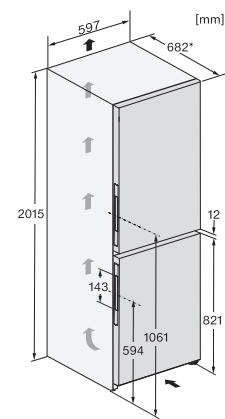

KFN4898AD, KFN4898CD, KFN4795DD bb, KFN4795CD bb, installation sketch (footnote*) (installation drawings)