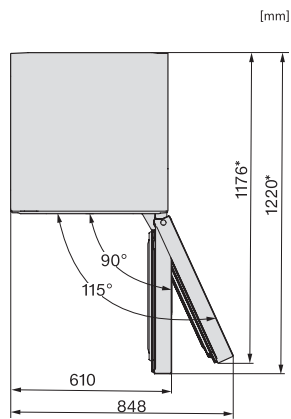

KFN 4795 CD

Prostostoječi hladilnik z zamrzovalnikom s sistemom DailyFresh, funkcijama NoFrost in DynaCool ter dodatnim udobjem.

KFN4898CD bs, KS4887DD edt/cs, top view (footnote*) (installation drawings)