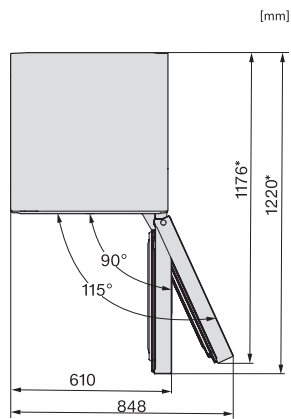

KFN 4795 CD

Prostostoječi hladilnik z zamrzovalnikom s sistemom DailyFresh, funkcijama NoFrost in DynaCool ter dodatnim udobjem.

KFN4898CD, KFN4795DD bb, KFN4795CD bb, top view (footnote*) (installation drawings)