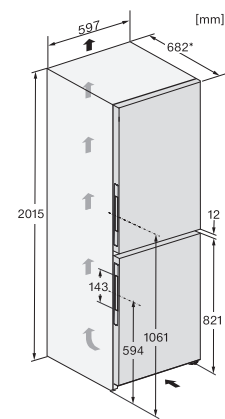

KFN4898CD brws, KFN4795DD bb, KFN4795CD bb, installation sketch (footnote*) (installation drawings)