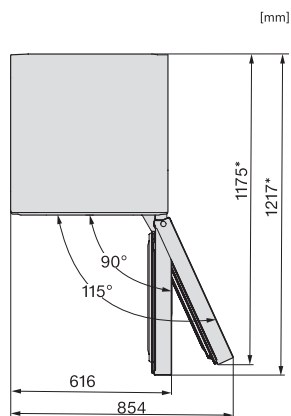

KFN4795CD bb, KS4783DD obsw/matt, KFN4898AD grgr, KFN4799AD obsw/matt 125 Gala Edition, top view (installation drawings)