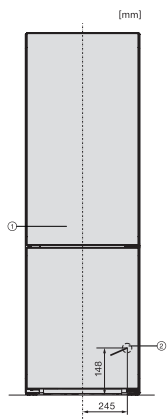

KFN4395DD, KFN4393FD, KFN4393DD, KFN4795DD bb, KFN4795CD bb, KFN4898CD, installation (footnote*)