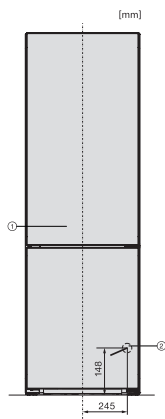

KFN4395DD, KFN4393FD, KFN4393DD, KFN4795DD bb, KFN4795CD bb, KFN4898CD, installation (footnote*)