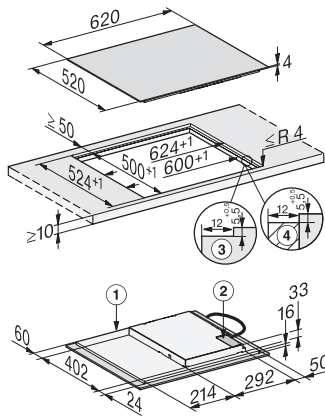

•

Tehnični podatki

Mere v mm (širina)

620

Mere v mm (višina)

53

Mere v mm (globina)

520

Mera izreza v mm (širina) pri plošči, ki nalega na pult

560

Mera izreza v mm (globina) pri plošči, ki nalega na pult

490

Vgradna višina s priključno omarico v mm

53

Notranja mera izreza v mm (širina) pri ploski vgradnji

600

Notranja mera izreza v mm (globina) pri ploski vgradnji

500

Teža v kg

10

Zunanja mera izreza v mm (širina) pri ploski vgradnji

624

Zunanja mera izreza v mm (globina) pri ploski vgradnji

50-60

Priložena oprema

Priključni kabel

Da

KM 7361 FL

Indukcijska plošča, neodvisna od pečice

S štirimi posameznimi kuhalnimi polji, po ugodni vstopni ceni

KM7360FL, KM7361FL surface-mounted (Installation drawing)