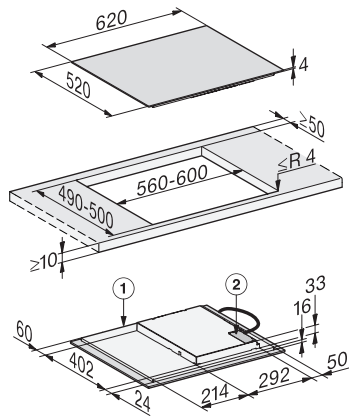

•

Tehnični podatki

Mere v mm (širina)

620

Mere v mm (višina)

53

Mere v mm (globina)

520

Mera izreza v mm (širina) pri plošči, ki nalega na pult

560

Mera izreza v mm (globina) pri plošči, ki nalega na pult

490

Vgradna višina s priključno omarico v mm

53

Notranja mera izreza v mm (širina) pri ploski vgradnji

600

Notranja mera izreza v mm (globina) pri ploski vgradnji

500

Teža v kg

10

Zunanja mera izreza v mm (širina) pri ploski vgradnji

624

Zunanja mera izreza v mm (globina) pri ploski vgradnji

50-60

Priložena oprema

Priključni kabel

Da

KM 7361 FL

Indukcijska plošča, neodvisna od pečice

S štirimi posameznimi kuhalnimi polji, po ugodni vstopni ceni

KM7360FL, KM7361FL surface-mounted (Installation drawing)