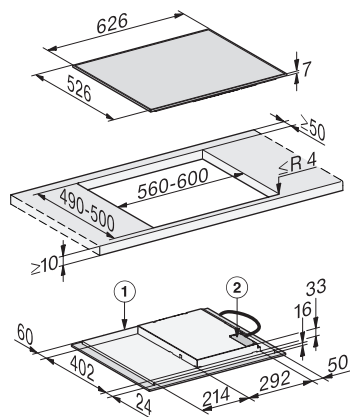

•

Tehnični podatki

Mere v mm (širina)

626

Mere v mm (višina)

55

Mere v mm (globina)

526

Mera izreza v mm (širina) pri plošči, ki nalega na pult

560

Mera izreza v mm (globina) pri plošči, ki nalega na pult

490

Vgradna višina s priključno omarico v mm

48

Teža v kg

10

Priložena oprema

Priključni kabel

Da

KM 7361 FR

Indukcijska plošča, neodvisna od pečice

S štirimi posameznimi kuhalnimi polji, po ugodni vstopni ceni

KM7360FR, KM7361FR surface-mounted (Installation drawing)