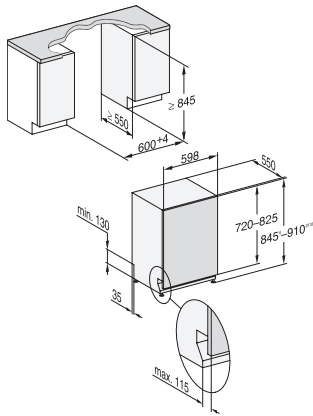

## G 7285 SCVi XXL

Pomivalni stroji za skrito vgradnjo  
za popolno podobo stikov v kuhinji s funkcijo FrontFit

EAN: 4002516643401 / Številka materiala: 12205370 /  
Številka starega materiala: 21728562A

Dodatne možnosti pri pomivanju	
IntenseZone	•
Ekspres	•
Posebej čisto	•
Posebej suho	•
Zasnova košar	
Namestitev jedilnega pribora	Predal 3D MultiFlex
Polička za skodelice FlexCare	1
Zasnova košar	ComfortPlus 60 cm
Število pogrinjkov	14
Varnost	
Sistem Waterproof	•
Kontrolna lučka za sito	•
Tehnični podatki	
Širina niše minimalno v mm	600
Širina niše maksimalno v mm	600
Višina niše minimalno v mm	845
Višina niše maksimalno v mm	910
Globina niše v mm	550
Širina aparata v mm	598
Višina aparata v mm	845
Globina aparata v mm	550
Globina aparata pri odprtih vratih v cm	120,5
Neto teža v kg	49,0
Skupna priključna moč v kW	2,00
Napetost v V	230
Zaščita v A	10
Število faz	1
Električna frekvenca standard	50
Dolžina dovodne cevi v cm	1,50
Dolžina odtočne cevi v cm	1,50
Dolžina priključnega kabla v m	1,70
Min. teža sprednje plošče v kg	4,0
Maks. teža sprednje plošče v kg	10,0
[osebje servisa lahko predela na min.]	7,0
[osebje servisa lahko predela na maks.]	14,0
Razpoložljivi jeziki na prikazovalniku	

## G 7285 SCVi XXL

Pomivalni stroji za skrito vgradnjo  
za popolno podobo stikov v kuhinji s funkcijo FrontFit

G7000, fully integrated dishwasher, XXL, 60cm (installation drawing), front fit