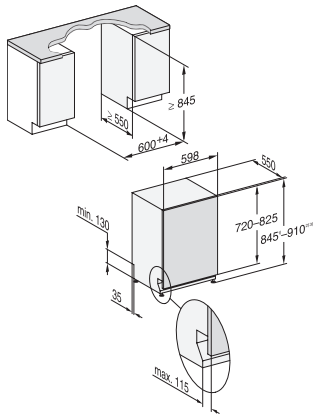

G 7285 SCVi XXL

Pomivalni stroji za skrito vgradnjo
za popolno podobo stikov v kuhinji s funkcijo FrontFit

EAN: 4002516643401 / Številka materiala: 12205370 /
Številka starega materiala: 21728562A

Dodatne možnosti pri pomivanju	
IntenseZone	•
Ekspres	•
Posebej čisto	•
Posebej suho	•
Zasnova košar	
Namestitev jedilnega pribora	Predal 3D MultiFlex
Polička za skodelice FlexCare	1
Zasnova košar	ComfortPlus
Število pogrinjkov	14
Varnost	
Sistem Waterproof	•
Kontrolna lučka za sito	•
Tehnični podatki	
Širina niše minimalno v mm	600
Širina niše maksimalno v mm	600
Višina niše minimalno v mm	845
Višina niše maksimalno v mm	910
Globina niše v mm	550
Širina aparata v mm	598
Višina aparata v mm	845
Globina aparata v mm	550
Globina aparata pri odprtih vratih v cm	120,5
Neto teža v kg	49,0
Skupna priključna moč v kW	2,00
Napetost v V	230
Zaščita v A	10
Število faz	1
Električna frekvenca standard	50
Dolžina dovodne cevi v cm	1,50
Dolžina odtočne cevi v cm	1,50
Dolžina priključnega kabla v m	1,70
Min. teža sprednje plošče v kg	4,0
Maks. teža sprednje plošče v kg	10,0
[osebje servisa lahko predela na min.]	7,0
[osebje servisa lahko predela na maks.]	14,0
Razpoložljivi jeziki izpisov na prikazovalniku	
Razpoložljivi jeziki na prikazovalniku s funkcijo MultiLingua	deutsch, english (GB), hrvatski, română, slovenščina, srpski, ελληνικά
Priložena oprema	
1 x paket UltraTabs (20 kosov)	•
Kupon za en paket UltraTabs (20 kosov) ali devet paketov po ugodni ceni	•

G 7285 SCVi XXL

Pomivalni stroji za skrito vgradnjo
za popolno podobo stikov v kuhinji s funkcijo FrontFit

G7000, fully integrated dishwasher, XXL, 60cm (installation drawing), front fit