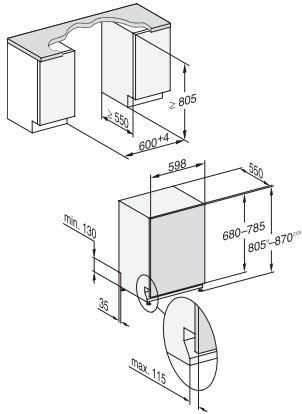

## G 7280 SCVi

Pomivalni stroji za skrito vgradnjo  
za popolno podobo stikov v kuhinji s funkcijo FrontFit

EAN: 4002516643395 / Številka materiala: 12205360 /  
Številka starega materiala: 21728062A

Ekspres	•
Posebej čisto	•
Posebej suho	•
<b>Zasnova košar</b>	
Namestitev jedilnega pribora	Predal 3D MultiFlex
Polička za skodelice FlexCare	1
Zasnova košar	ComfortPlus
Število pogrinjkov	14
<b>Varnost</b>	
Sistem Waterproof	•
Kontrolna lučka za sito	•
<b>Tehnični podatki</b>	
Širina niše minimalno v mm	600
Širina niše maksimalno v mm	600
Višina niše minimalno v mm	805
Višina niše maksimalno v mm	870
Globina niše v mm	550
Širina aparata v mm	598
Višina aparata v mm	805
Globina aparata v mm	550
Globina aparata pri odprtih vratih v cm	116,5
Neto teža v kg	48,0
Skupna priključna moč v kW	2,00
Napetost v V	230
Zaščita v A	10
Število faz	1
Električna frekvenca standard	50
Dolžina dovodne cevi v cm	1,50
Dolžina odtočne cevi v cm	1,50
Dolžina priključnega kabla v m	1,70
Min. teža sprednje plošče v kg	4,0
Maks. teža sprednje plošče v kg	10,0
[osebje servisa lahko predela na min.]	8,0
[osebje servisa lahko predela na maks.]	16,0
<b>Razpoložljivi jeziki izpisov na prikazovalniku</b>	
Razpoložljivi jeziki na prikazovalniku s funkcijo MultiLingua	deutsch, english (GB), hrvatski, română, slovenščina, srpski, ελληνικά
<b>Priložena oprema</b>	
1 x paket UltraTabs (20 kosov)	•
Kupon za en paket UltraTabs (20 kosov) ali devet paketov po ugodni ceni	•

## G 7280 SCVi

Pomivalni stroji za skrito vgradnjo  
za popolno podobo stikov v kuhinji s funkcijo FrontFit

G7000, fully integrated dishwasher, 60cm (installation drawing), FrontFit