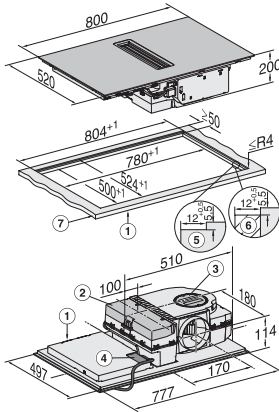

KMDA 7473 FL-U Silence

Indukcijska kuhalna plošča z vgrajeno napo

z motorjem Silence in dvema območjema Flex za delovanje s kroženjem zraka

	Abluftbetrieb	Geführter Umluftbetrieb	Plug&Play-Betrieb
KMDA 7473 FR-A	✓	–	–
KMDA 7473 FR-U	–	✓	✓/✓
KMDA 7473 FL-A	✓	–	–
KMDA 7473 FL-U	–	✓	✓/✓

KMDA7272FL, KMDA7473FL – flush – Installation drawing