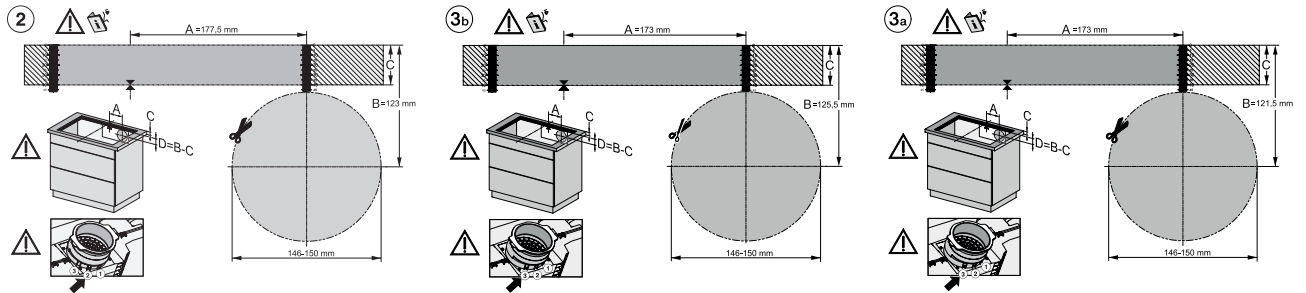

KMDA7272FL/FR, KMDA7473FL/FR – Installation variant 14 Circulating air – drawing

KMDA7272FL, KMDA7473FL – flush installation, drilling template, Installation depth 20 cm, Installation drawing

KMDA 7473 FL-U Silence

Indukcijska kuhalna plošča z vgrajeno napo

z motorjem Silence in dvema območjema Flex za delovanje s kroženjem zraka

KMDA7272FL/FR, KMDA7473FL/FR – surface installation, drilling template, Installation drawing