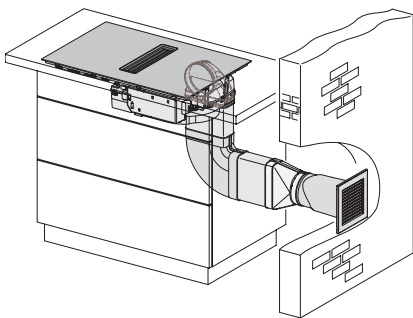

Vgradna višina s priključno omarico v mm	200
Notranja mera izreza v mm (širina) pri ploski vgradnji	780
Notranja mera izreza v mm (globina) pri ploski vgradnji	500
Teža v kg	15
Zunanja mera izreza v mm (širina) pri ploski vgradnji	804
Zunanja mera izreza v mm (globina) pri ploski vgradnji	524
Skupna priključna moč v kW	7,50
Napetost v V	230
Frekvenca v Hz	50-60
Dolžina priključnega kabla v m	1,6
<b>Priložena oprema</b>	
Priključni kabel	Da

## KMDA 7473 FL-A Silence

Indukcijska kuhalna plošča z vgrajeno napo

z motorjem Silence in dvema območjema Flex za delovanje z odvodom zraka

	Abluftbetrieb	Geführter Umluftbetrieb	Plug&Play-Betrieb
KMDA 7473 FR-A	✓	–	–
KMDA 7473 FR-U	–	✓	✓/✓
KMDA 7473 FL-A	✓	–	–
KMDA 7473 FL-U	–	✓	✓/✓

KMDA7473FL/FR – Operating options

KMDA7272FL, KMDA7473FL – flush – Installation drawing

KMDA7272FL, KMDA7473FL – Installation drawing

KMDA7272FL/FR, KMDA7473FL/FR, Exhaust air (Installation drawing)

KMDA7272FL, KMDA7473FL – Side view flush, Plug&Play – Installation drawing

KMDA7272FL, KMDA7473FL – Side view lying on top, Plug&Play – Installation drawing

KMDA7272FL, KMDA7473FL – Side view flush+X, Plug&Play – Installation drawing

KMDA7272FL, KMDA7473FL – Side view lying on top+X, Plug&Play – Installation drawing