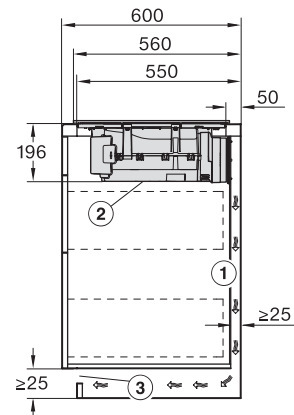

KMDA7272FL, KMDA7473FL – Installation drawing

KMDA7272FL, KMDA7473FL – Side view lying on top, Plug&Play – Installation drawing