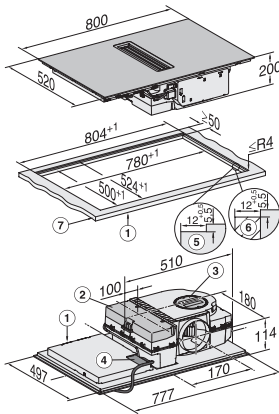

KMDA 7473 FL-A Silence

Indukcijska kuhalna plošča z vgrajeno napo

z motorjem Silence in dvema območjema Flex za delovanje z odvodom zraka

	Abluftbetrieb	Geführter Umluftbetrieb	Plug&Play-Betrieb
KMDA 7473 FR-A	✓	–	–
KMDA 7473 FR-U	–	✓	✓/✓
KMDA 7473 FL-A	✓	–	–
KMDA 7473 FL-U	–	✓	✓/✓

KMDA7272FL, KMDA7473FL – flush – Installation drawing