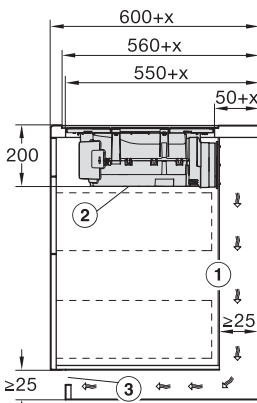

Vgradna višina s priključno omarico v mm	200
Notranja mera izreza v mm (širina) pri ploski vgradnji	780
Notranja mera izreza v mm (globina) pri ploski vgradnji	500
Teža v kg	15
Zunanja mera izreza v mm (širina) pri ploski vgradnji	804
Zunanja mera izreza v mm (globina) pri ploski vgradnji	524
Skupna priključna moč v kW	7,50
Napetost v V	230
Frekvenca v Hz	50-60
Dolžina priključnega kabla v m	1,6
<b>Priložena oprema</b>	
Priključni kabel	Da

KMDA7473FL/FR – Operating options

KMDA7272FL, KMDA7473FL – flush – Installation drawing

KMDA7272FL, KMDA7473FL – Installation drawing

KMDA7272FL/FR, KMDA7473FL/FR, Exhaust air (Installation drawing)

KMDA7272FL, KMDA7473FL – Side view flush, Plug&Play – Installation drawing

KMDA7272FL, KMDA7473FL – Side view lying on top, Plug&Play – Installation drawing

KMDA7272FL, KMDA7473FL – Side view flush+X, Plug&Play – Installation drawing

KMDA7272FL, KMDA7473FL – Side view lying on top+X, Plug&Play – Installation drawing