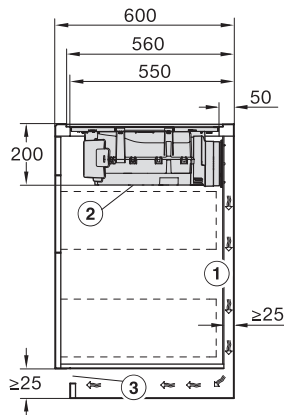

KMDA7272FL, KMDA7473FL – flush – Installation drawing

KMDA7272FL, KMDA7473FL – Side view flush, Plug&Play – Installation drawing