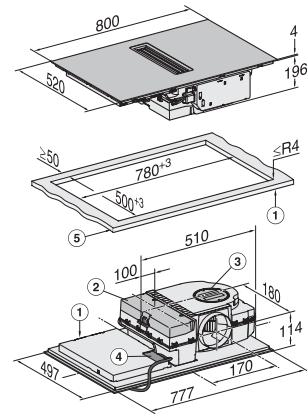

KMDA 7473 FL-A Silence

Indukcijska kuhalna plošča z vgrajeno napo

z motorjem Silence in dvema območjema Flex za delovanje z odvodom zraka

	Abluftbetrieb	Geführter Umluftbetrieb	Plug&Play-Betrieb
KMDA 7473 FR-A	✓	–	–
KMDA 7473 FR-U	–	✓	✓/✓
KMDA 7473 FL-A	✓	–	–
KMDA 7473 FL-U	–	✓	✓/✓

KMDA7272FL, KMDA7473FL – Installation drawing