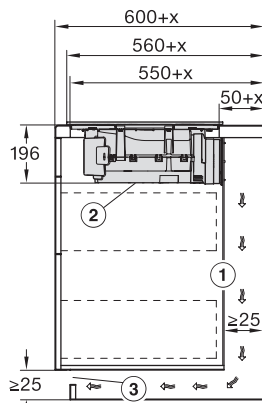

Vgradna višina s priključno omarico v mm	200
Notranja mera izreza v mm (širina) pri ploski vgradnji	780
Notranja mera izreza v mm (globina) pri ploski vgradnji	500
Teža v kg	15
Zunanja mera izreza v mm (širina) pri ploski vgradnji	804
Zunanja mera izreza v mm (globina) pri ploski vgradnji	524
Skupna priključna moč v kW	7,50
Napetost v V	230
Frekvenca v Hz	50-60
Dolžina priključnega kabla v m	1,6
<b>Priložena oprema</b>	
Priključni kabel	Da

KMDA7473FL/FR – Operating options

KMDA7272FL, KMDA7473FL – flush – Installation drawing

KMDA7272FL, KMDA7473FL – Installation drawing

KMDA7272FL/FR, KMDA7473FL/FR, Exhaust air (Installation drawing)

KMDA7272FL, KMDA7473FL – Side view flush, Plug&Play – Installation drawing

KMDA7272FL, KMDA7473FL – Side view lying on top, Plug&Play – Installation drawing

KMDA7272FL, KMDA7473FL – Side view flush+X, Plug&Play – Installation drawing

KMDA7272FL, KMDA7473FL – Side view lying on top+X, Plug&Play – Installation drawing