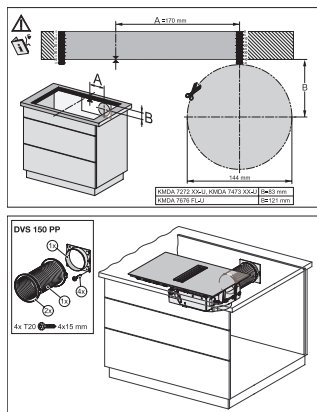

DVS 150

Komplet podaljška za KMDA 7272 xx-U/KMDA 7473 xx-U
za delovanje Plug & Play pri KMDA v globljih omarah

EAN: 4002516645313 / Številka materiala: 12167200 /
Številka starega materiala: 28996453D

- Povezava med priključkom ventilatorja in hrbtno steno omare
- Za spodnje omare, globlje od 60 cm
- Spremenljiva dolžina
- Vključno z odzračevalnim nastavkom, cevjo in cevno objemko

DVS 150

Komplet podaljška za KMDA 7272 xx-U/KMDA 7473 xx-U
za delovanje Plug & Play pri KMDA v globljih omarah

Installation plan DVS150PP – Installation drawing