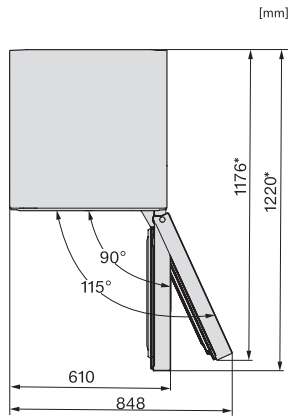

KFN 4898 AD

Prostostoječi hladilnik z zamrzovalnikom

za najdaljšo svežino in najboljše udobje s PerfectFresh Active in Freeze&Cool.

KFN4898CD bs, KS4887DD edt/cs, top view (footnote*)
(installation drawings)