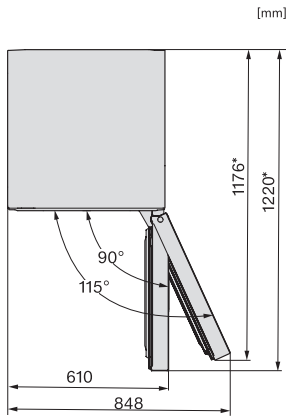

KFN 4898 AD

Prostostoječi hladilnik z zamrzovalnikom

za najdaljšo svežino in najboljše udobje s PerfectFresh Active in Freeze&Cool.

KFN4898CD bs, KS4887DD edt/cs, top view (footnote*)
(installation drawings)