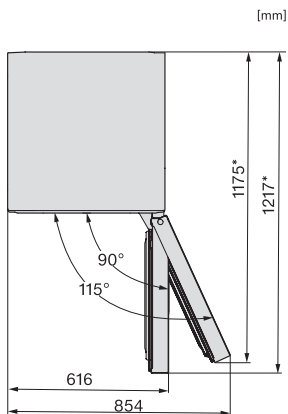

KFN4795CD bb, KS4783DD obsw/matt, KFN4898AD
grgr, KFN4799AD obsw/matt 125 Gala Edition, top view
(installation drawings)