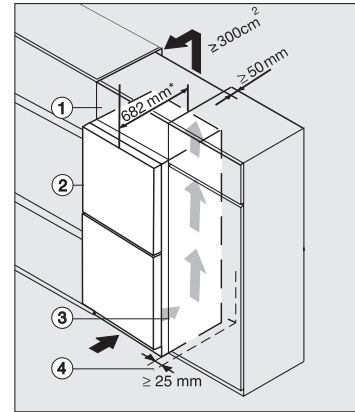

Integrating freestanding refrigeration appliance in a run of
kitchen units, bb, brws, bs, grgr (*Fußnote)