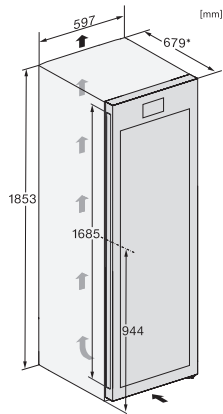

KWTS 4785 F 125 Gala Ed
Prostostoječa vinska vitrina
PresenterFrame, dve ločeni temperaturni območji in ActiveHumidity.

KWTS4785F obsw, Rioja, installation sketch (footnote*)
(installation drawings)