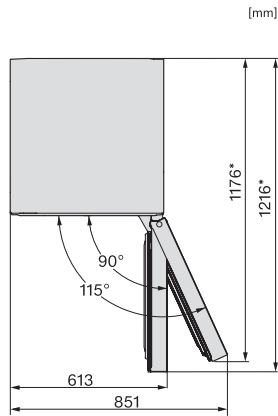

KWTS4785F obsw, Rioja, top view (footnote*)
(installation drawings)