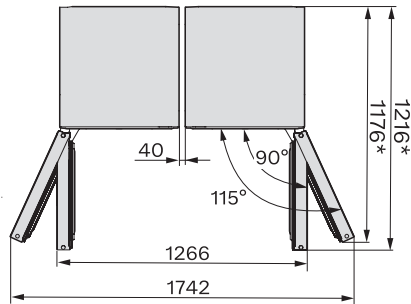

KWTS4785F, KS4887DD, KWTS4785F, KS4383ED,
KWTS4785F, KWNS4784DE, KWNS4784DE,
KS4887DD, top view (*footnote)