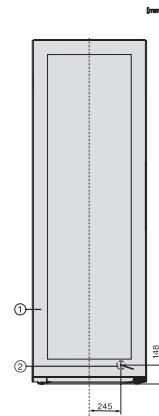

KWT 4999 F

Prostostoječa vinska vitrina

SommelierSet, FlexiFrame in tri ločena temperaturna območja.

EAN: 4002516612421 / Številka materiala: 12156870 /
Številka starega materiala: 39499962EU1

Območje za vino v l	562
Skupna uporabna prostornina v l	562
Prostor za število 0,75-litrskih bordojskih steklenic	146 steklenic
Razred emisij akustičnega hrupa, ki se prenaša po zraku (A–D)	B
Emisije akustičnega hrupa, ki se prenaša po zraku, v dB(A) re1pW	35
Odjem električnega toka v miliamperih (mA)	1200
Napetost v V	220-240
Zaščita v A	10
Število faz	1
Frekvenca v Hz	50-60
Dolžina priključnega kabla v m	2,0
Priložena oprema	
Filtri Active AirClean	•
Bela kreda	•

KWT 4999 F

Prostostoječa vinska vitrina

SommelierSet, FlexiFrame in tri ločena temperaturna območja.

KWT4999F obsw, KWT4995F obsw, Rioja, installation sketch (footnote*) (installation drawings)

KWT4999F obsw, KWT4995F obsw, Rioja, top view (footnote*) (installation drawings)