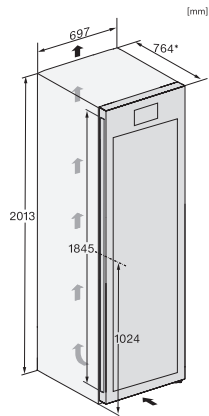

KWT 4999 F

Prostostoječa vinska vitrina

SommelierSet, FlexiFrame in tri ločena temperaturna območja.

KWT4999F obsw, KWT4995F obsw, Rioja, installation sketch (footnote*) (installation drawings)