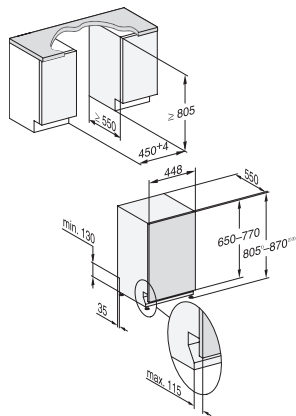

G 5790 SCVi SL

Pomivalni stroj za skrito vgradnjo 45 cm
za optimalne rezultate sušenja s sušenjem AutoOpen

EAN: 4002516608035 / Številka materiala: 12148090 /
Številka starega materiala: 21579062A

Posebej čisto	•
Posebej suho	•
Zasnova košar	
Namestitev jedilnega pribora	Predal MultiFlex 45 cm
Zasnova košar	ExtraComfort 45 cm
Število pogrinjkov	9
Varnost	
Sistem Waterproof	•
Zaščita pred posegi otrok	•
Tehnični podatki	
Širina niše minimalno v mm	450
Širina niše maksimalno v mm	450
Višina niše minimalno v mm	805
Višina niše maksimalno v mm	870
Globina niše v mm	550
Širina aparata v mm	448
Višina aparata v mm	805
Globina aparata v mm	550
Globina aparata pri odprtih vratih v cm	116,5
Neto teža v kg	40,8
Skupna priključna moč v kW	2,00
Napetost v V	230
Zaščita v A	10
Število faz	1
Električna frekvenca standard	50
Dolžina dovodne cevi v cm	1,50
Dolžina odtočne cevi v cm	1,50
Dolžina priključnega kabla v m	1,70
Min. teža sprednje plošče v kg	2,0
Maks. teža sprednje plošče v kg	8,0
Razpoložljivi jeziki izpisov na prikazovalniku	
Razpoložljivi jeziki na prikazovalniku s funkcijo MultiLingua	deutsch, english, hrvatski, română, slovenščina, srpski, ελληνικά
Priložena oprema	
1 x paket UltraTabs (20 kosov)	•
Kupon za en paket UltraTabs (20 kosov) ali devet paketov po ugodni ceni	•

G 5790 SCVi SL

Pomivalni stroj za skrito vgradnjo 45 cm
za optimalne rezultate sušenja s sušenjem AutoOpen

G7000, fully integrated dishwasher, 45cm (installation drawing)

G7000, fully integrated dishwasher, 45cm (installation drawing)