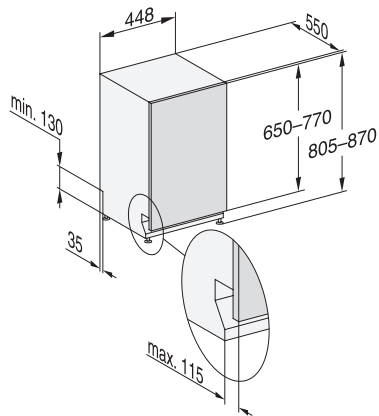

G 5790 SCVi SL

Pomivalni stroj za skrito vgradnjo 45 cm
za optimalne rezultate sušenja s sušenjem AutoOpen

EAN: 4002516608035 / Številka materiala: 12148090 /
Številka starega materiala: 21579062A

Posebej čisto	•
Posebej suho	•
Zasnova košar	
Namestitev jedilnega pribora	Predal MultiFlex 45 cm
Zasnova košar	ExtraComfort 45 cm
Število pogrinjkov	9
Varnost	
Sistem Waterproof	•
Zaščita pred posegi otrok	•
Tehnični podatki	
Širina niše minimalno v mm	450
Širina niše maksimalno v mm	450
Višina niše minimalno v mm	805
Višina niše maksimalno v mm	870
Globina niše v mm	550
Širina aparata v mm	448
Višina aparata v mm	805
Globina aparata v mm	550
Globina aparata pri odprtih vratih v cm	116,5
Neto teža v kg	40,8
Skupna priključna moč v kW	2,00
Napetost v V	230
Zaščita v A	10
Število faz	1
Električna frekvenca standard	50
Dolžina dovodne cevi v cm	1,50
Dolžina odtočne cevi v cm	1,50
Dolžina priključnega kabla v m	1,70
Min. teža sprednje plošče v kg	2,0
Maks. teža sprednje plošče v kg	8,0
Razpoložljivi jeziki izpisov na prikazovalniku	
Razpoložljivi jeziki na prikazovalniku s funkcijo MultiLingua	deutsch, english, hrvatski, română, slovenščina, srpski, ελληνικά
Priložena oprema	
1 x paket UltraTabs (20 kosov)	•
Kupon za en paket UltraTabs (20 kosov) ali devet paketov po ugodni ceni	•

G 5790 SCVi SL

Pomivalni stroj za skrito vgradnjo 45 cm
za optimalne rezultate sušenja s sušenjem AutoOpen

G7000, fully integrated dishwasher, 45cm (installation drawing)

G7000, fully integrated dishwasher, 45cm (installation drawing)