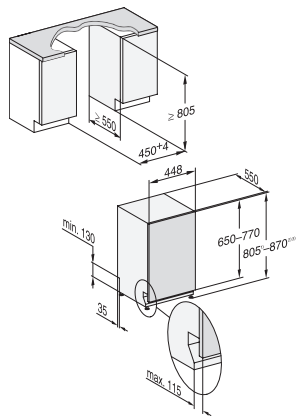

G 5590 SCVi SL Active

Pomivalni stroj za skrito vgradnjo 45 cm

zanesljiva kakovost Miele po ugodni vstopni ceni

EAN: 4002516607991 / Številka materiala: 12147920 /
Številka starega materiala: 21559062A

Tehnični podatki

Širina niše minimalno v mm	450
Širina niše maksimalno v mm	450
Višina niše minimalno v mm	805
Višina niše maksimalno v mm	870
Globina niše v mm	550
Širina aparata v mm	448
Višina aparata v mm	805
Globina aparata v mm	550
Globina aparata pri odprtih vratih v cm	116,5
Neto teža v kg	40,8
Skupna priključna moč v kW	2,00
Napetost v V	230
Zaščita v A	10
Število faz	1
Električna frekvenca standard	50
Dolžina dovodne cevi v cm	1,50
Dolžina odtočne cevi v cm	1,50
Dolžina priključnega kabla v m	1,70
Min. teža sprednje plošče v kg	2,0
Maks. teža sprednje plošče v kg	8,0

G7000, fully integrated dishwasher, 45cm (installation drawing)

G7000, fully integrated dishwasher, 45cm (installation drawing)