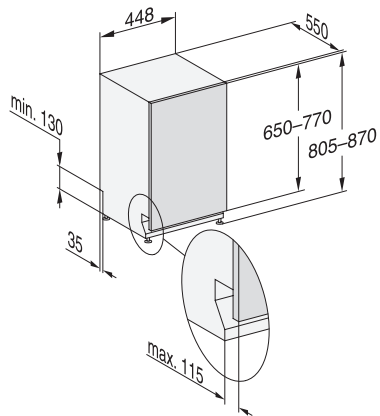

Širina niše minimalno v mm	450
Širina niše maksimalno v mm	450
Višina niše minimalno v mm	805
Višina niše maksimalno v mm	870
Globina niše v mm	550
Širina aparata v mm	448
Višina aparata v mm	805
Globina aparata v mm	550
Globina aparata pri odprtih vratih v cm	116,5
Neto teža v kg	40,8
Skupna priključna moč v kW	2,00
Napetost v V	230
Zaščita v A	10
Število faz	1
Električna frekvenca standard	50
Dolžina dovodne cevi v cm	1,50
Dolžina odtočne cevi v cm	1,50
Dolžina priključnega kabla v m	1,70
Min. teža sprednje plošče v kg	2,0
Maks. teža sprednje plošče v kg	8,0

G7000, fully integrated dishwasher, 45cm (installation drawing)

G7000, fully integrated dishwasher, 45cm (installation drawing)