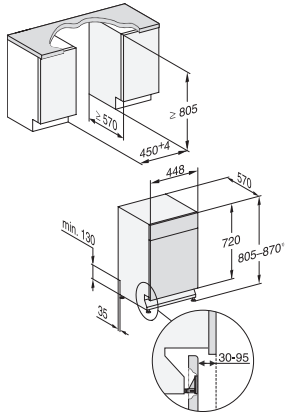

#### Tehnični podatki

Širina niše minimalno v mm	450
Širina niše maksimalno v mm	450
Višina niše minimalno v mm	805
Višina niše maksimalno v mm	870
Globina niše v mm	570
Širina aparata v mm	448
Višina aparata v mm	805
Globina aparata v mm	570
Globina aparata pri odprtih vratih v cm	116,5
Neto teža v kg	41,4
Skupna priključna moč v kW	2,00
Napetost v V	230
Zaščita v A	10
Število faz	1
Električna frekvenca standard	50
Dolžina dovodne cevi v cm	1,50
Dolžina odtočne cevi v cm	1,50
Dolžina priključnega kabla v m	1,70
Min. teža sprednje plošče v kg	2,0
Maks. teža sprednje plošče v kg	8,0

G7000, integrated dishwasher, 45cm (installation drawing)

G7000, integrated dishwasher, 45cm (installation drawing)