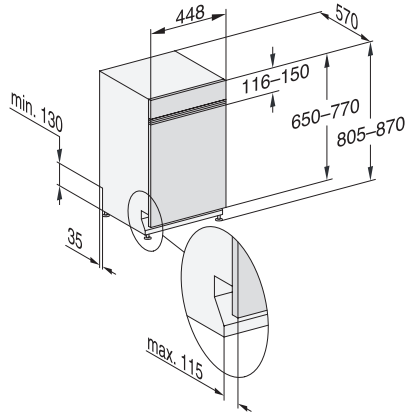

#### Tehnični podatki

Širina niše minimalno v mm	450
Širina niše maksimalno v mm	450
Višina niše minimalno v mm	805
Višina niše maksimalno v mm	870
Globina niše v mm	570
Širina aparata v mm	448
Višina aparata v mm	805
Globina aparata v mm	570
Globina aparata pri odprtih vratih v cm	116,5
Neto teža v kg	41,4
Skupna priključna moč v kW	2,00
Napetost v V	230
Zaščita v A	10
Število faz	1
Električna frekvenca standard	50
Dolžina dovodne cevi v cm	1,50
Dolžina odtočne cevi v cm	1,50
Dolžina priključnega kabla v m	1,70
Min. teža sprednje plošče v kg	2,0
Maks. teža sprednje plošče v kg	8,0

G7000, integrated dishwasher, 45cm (installation drawing)

G7000, integrated dishwasher, 45cm (installation drawing)