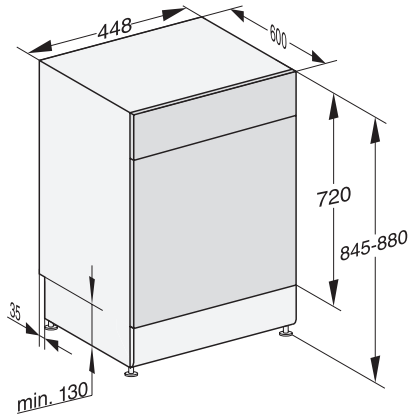

•

Tehnični podatki

Širina niše minimalno v mm	450
Širina niše maksimalno v mm	450
Višina niše minimalno v mm	845
Višina niše maksimalno v mm	880
Globina niše v mm	600
Širina aparata v mm	448
Višina aparata v mm	845
Globina aparata v mm	600
Globina aparata pri odprtih vratih v cm	119,5
Neto teža v kg	47,6
Skupna priključna moč v kW	2,00
Napetost v V	230
Zaščita v A	10
Število faz	1
Električna frekvenca standard	50
Dolžina dovodne cevi v cm	1,50
Dolžina odtočne cevi v cm	1,50
Dolžina priključnega kabla v m	1,70

G7000, free standing dishwasher, 45cm (installation drawing)