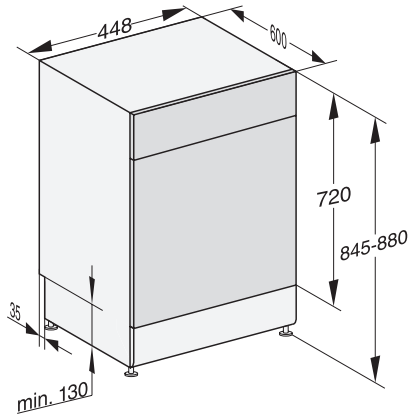

G 5540 SC SL Active
Prostostoječi pomivalni stroj 45 cm
zanesljiva kakovost Miele po ugodni vstopni ceni

G7000, free standing dishwasher, 45cm (installation drawing)