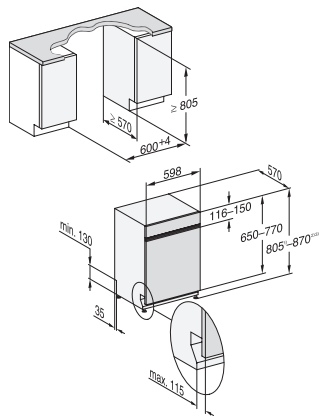

G 5310 SCi Active Plus
Vgradni pomivalni stroji
za optimalne rezultate sušenja s sušenjem AutoOpen

G7000, integrated dishwasher, 60cm (installation drawing)