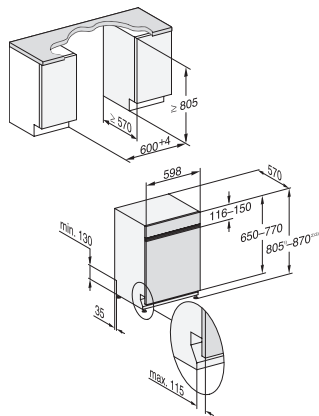

G 5110 SCi Active

Vgradni pomivalni stroji

zanesljiva kakovost Miele po ugodni vstopni ceni

G7000, integrated dishwasher, 60cm (installation drawing)