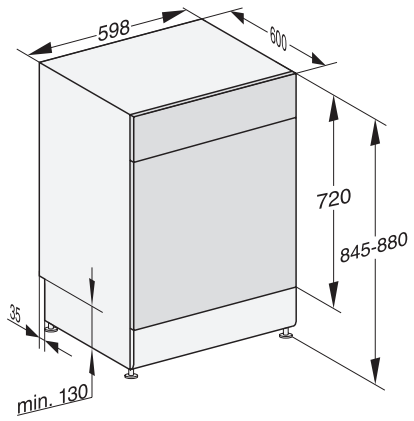

G 5110 SC Active

Prostostoječi pomivalni stroji

zanesljiva kakovost Miele po ugodni vstopni ceni

EAN: 4002516607427 / Številka materiala: 12147060 /
Številka starega materiala: 21511016A

Širina niše maksimalno v mm	600
Višina niše minimalno v mm	845
Višina niše maksimalno v mm	880
Globina niše v mm	600
Širina aparata v mm	598
Višina aparata v mm	845
Globina aparata v mm	600
Globina aparata pri odprtih vratih v cm	119,5
Neto teža v kg	53,5
Skupna priključna moč v kW	2,00
Napetost v V	230
Zaščita v A	10
Število faz	1
Električna frekvenca standard	50
Dolžina dovodne cevi v cm	1,50
Dolžina odtočne cevi v cm	1,50
Dolžina priključnega kabla v m	1,70

G7000, free standing dishwasher, 60cm (installation drawing)