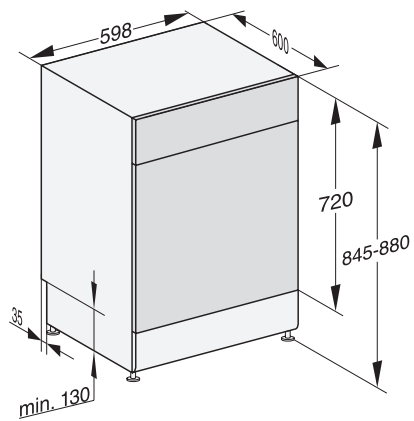

G 5110 Active

Prostostoječi pomivalni stroji

zanesljiva kakovost Miele po ugodni vstopni ceni

G7000, free standing dishwasher, 60cm (installation drawing)