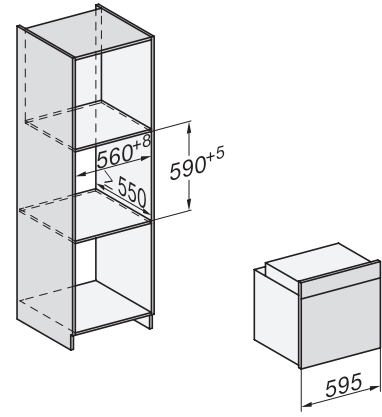

#### Tehnični podatki

Volumen notranjosti v l	76
Število nivojev vstavljanja	5
Število nivojev v notranjosti pečice 1	5
Število nivojev v notranjosti pečice 2	5
Oznake nivojev vstavljanja	•
Osvetlitev notranjosti pečice	1 halogenska sijalka
Temperature v °C	30–300
Temperature min. v °C	30
Temperature maks. v °C	300
Širina niše min. v mm	560
Širina niše maks. v mm	568
Višina niše min. v mm	590
Višina niše maks. v mm	595
Globina niše v mm	550
Širina aparata v mm	595
Višina aparata v mm	596
Globina aparata v mm	569
Teža v kg	47,0
Skupna priključna moč v kW	3,60
Napetost v V	220-240
Frekvenca v Hz	50
Zaščita v A	16
Število faz	1
Priključni kabel z omrežnim vtičem	•
Dolžina priključnega kabla v m	1,50
Zamenjava žarnice	Stranka
<b>Priložena oprema</b>	
Globoki pekač s prevleko PerfectClean	1
Rešetka za peko in pečenje	1
Odstranljiva stranska vodila (par)	1

### Vgradna pečica

v dizajnu za kombiniranje s povezavo v omrežje in pirolizo.

installation H7000 XL, installation drawing

side view H7000 XL, installation drawings

built-in H7000 XL, installation drawing

side view H7000 XL build-under, installation drawing