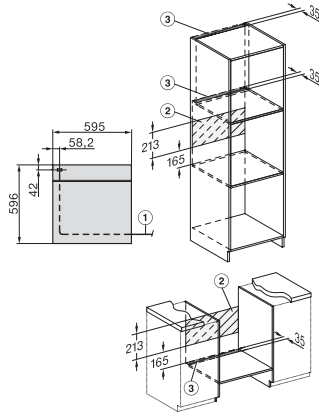

H 2851 BP

Vgradna pečica

v dizajnu za kombiniranje s povezavo v omrežje in pirolizo.

installation H7000 XL, installation drawing