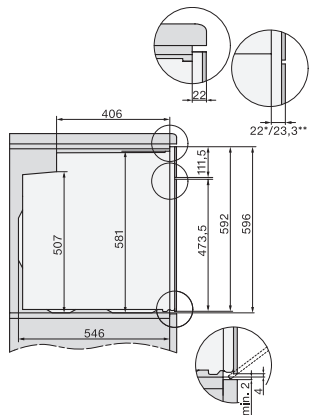

#### Tehnični podatki

Volumen notranjosti v l	76
Število nivojev vstavljanja	5
Število nivojev v notranjosti pečice 1	5
Število nivojev v notranjosti pečice 2	5
Oznake nivojev vstavljanja	•
Osvetlitev notranjosti pečice	1 halogenska sijalka
Temperature v °C	30–300
Temperature min. v °C	30
Temperature maks. v °C	300
Širina niše min. v mm	560
Širina niše maks. v mm	568
Višina niše min. v mm	590
Višina niše maks. v mm	595
Globina niše v mm	550
Širina aparata v mm	595
Višina aparata v mm	596
Globina aparata v mm	569
Teža v kg	47,0
Skupna priključna moč v kW	3,60
Napetost v V	220-240
Frekvenca v Hz	50
Zaščita v A	16
Število faz	1
Priključni kabel z omrežnim vtičem	•
Dolžina priključnega kabla v m	1,50
Zamenjava žarnice	Stranka
<b>Priložena oprema</b>	
Globoki pekač s prevleko PerfectClean	1
Rešetka za peko in pečenje	1
Odstranljiva stranska vodila (par)	1

### Vgradna pečica

v dizajnu za kombiniranje s povezavo v omrežje in pirolizo.

installation H7000 XL, installation drawing

side view H7000 XL, installation drawings

built-in H7000 XL, installation drawing

H226x-1B/BP/E/EP/I/IP, H2x6xB/BP, H7x6xB/BP/BPX, installation drawings

DG2840, DG7x40, DGC7x4x, DG7x6x, DGC7x6x, DGD7635, DGM7x4x, DO7, H28B/BP, H7x4xB/BM/BP, H7x6xB/BP, installation drawing

DG7x40, DGC7x4x, DGC7x6x, DG7635, DGM7x4x, DO7, H2860B/BP, H7240BM, H7x40BM, H7x4xB/BP, H7x6xB/BP, installation drawings

side view H7000 XL build-under, installation drawing