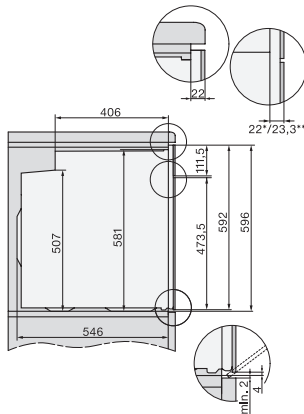

### Vgradna pečica

v sodobnem dizajnu s povezavo v omrežje, pirolizo in vodili FlexiClip.

EAN: 4002516622024 / Številka materiala: 12144270 /

Številka starega materiala: 22246705D

Število nivojev vstavljanja	5
Število nivojev v notranjosti pečice 1	5
Število nivojev v notranjosti pečice 2	5
Oznake nivojev vstavljanja	•
Osvetlitev notranjosti pečice	1 halogenska sijalka
Temperature v °C	30–300
Temperature min. v °C	30
Temperature maks. v °C	300
Širina niše min. v mm	560
Širina niše maks. v mm	568
Višina niše min. v mm	590
Višina niše maks. v mm	595
Globina niše v mm	550
Širina aparata v mm	595
Višina aparata v mm	596
Globina aparata v mm	568
Teža v kg	47,0
Skupna priključna moč v kW	3,60
Napetost v V	220-240
Frekvenca v Hz	50
Zaščita v A	16
Število faz	1
Priključni kabel z omrežnim vtičem	•
Dolžina priključnega kabla v m	1,50
Zamenjava žarnice	Stranka
<b>Priložena oprema</b>	
Plitvi pekač s prevleko PerfectClean	1
Globoki pekač s prevleko PerfectClean	1
Rešetka za peko in pečenje	1
Izvelčno vodilo FlexiClip (par)	1
Odstranljiva stranska vodila (par)	1

## H 2467 BP ACTIVE

Vgradna pečica

v sodobnem dizajnu s povezavo v omrežje, pirolizo in vodili FlexiClip.

installation H7000 XL, installation drawing

side view H7000 XL, installation drawings

built-in H7000 XL, installation drawing

H226x-1B/BP/E/EP/I/IP, H2x6xB/BP, H7x6xB/BP/BPX, installation drawings

side view H7000 XL build-under, installation drawing

H2465B, H2465BP, H2466B, H2466BP, H2467B, H2467BP, H2468B, H2468BP, installation drawings