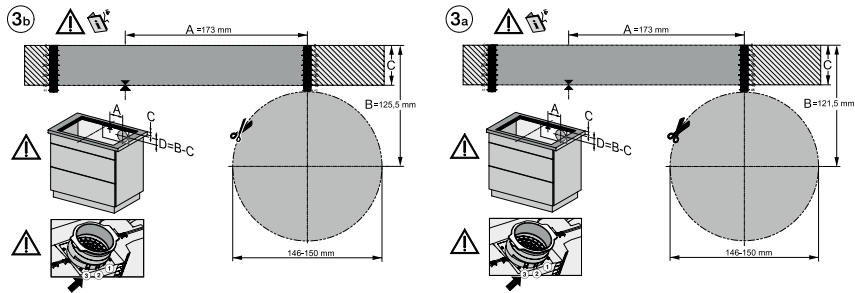

KMDA 7272 FL-U Silence

Indukcijska kuhalna plošča z vgrajeno napo

z motorjem Silence in štirimi kuhalnimi polji za delovanje s kroženjem zraka

KMDA7272FL, KMDA7473FL – flush installation, drilling template, Installation depth 21 cm, Installation drawing