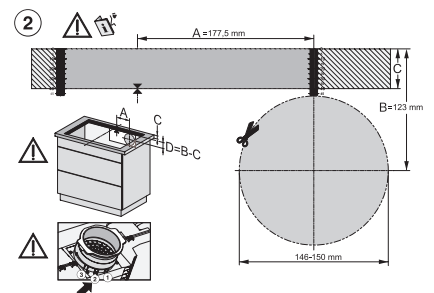

KMDA7272FL/FR, KMDA7473FL/FR – Installation variant 6 Circulating air – drawing