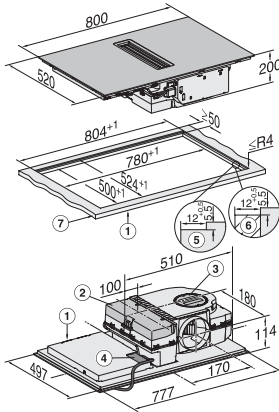

KMDA 7272 FL-U Silence

Indukcijska kuhalna plošča z vgrajeno napo

z motorjem Silence in štirimi kuhalnimi polji za delovanje s kroženjem zraka

	Abluftbetrieb	Geführter Umluftbetrieb	Plug&Play-Betrieb
KMDA 7272 FR-A	✓	–	–
KMDA 7272 FR-U	–	✓	✓/✓
KMDA 7272 FL-A	✓	–	–
KMDA 7272 FL-U	–	✓	✓/✓

KMDA7272FL, KMDA7473FL – flush – Installation drawing