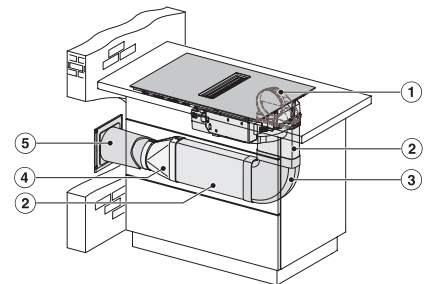

KMDA7272FL/FR, KMDA7473FL/FR – Installation variant
9 Exhaust air – drawing