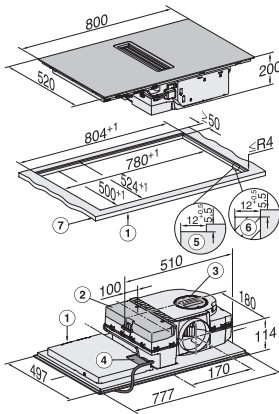

KMDA 7272 FL-A Silence

Indukcijska kuhalna plošča z vgrajeno napo

z motorjem Silence in štirimi kuhalnimi polji za delovanje z odvodom zraka

	Abluftbetrieb	Geführter Umluftbetrieb	Plug&Play-Betrieb
KMDA 7272 FR-A	✓	–	–
KMDA 7272 FR-U	–	✓	✓/✓
KMDA 7272 FL-A	✓	–	–
KMDA 7272 FL-U	–	✓	✓/✓

KMDA7272FL, KMDA7473FL – flush – Installation drawing