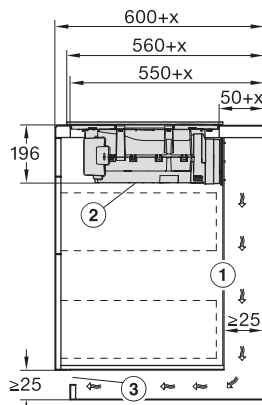

Mere v mm (višina)	200
Mere v mm (globina)	520
Mera izreza v mm (širina) pri plošči, ki nalega na pult	780
Mera izreza v mm (globina) pri plošči, ki nalega na pult	500
Vgradna višina s priključno omarico v mm	200
Notranja mera izreza v mm (širina) pri ploski vgradnji	780
Notranja mera izreza v mm (globina) pri ploski vgradnji	500
Teža v kg	15
Zunanja mera izreza v mm (širina) pri ploski vgradnji	804
Zunanja mera izreza v mm (globina) pri ploski vgradnji	524
Skupna priključna moč v kW	7,50
Napetost v V	230
Frekvenca v Hz	50-60
Dolžina priključnega kabla v m	1,6
<b>Priložena oprema</b>	
Priključni kabel	Da

KMDA7272FL, KMDA7473FL – flush – Installation drawing

KMDA7272FL, KMDA7473FL – Installation drawing

KMDA7272FL/FR – Operating options

KMDA7272FL/FR, KMDA7473FL/FR, Exhaust air (Installation drawing)

KMDA7272FL, KMDA7473FL – Side view flush, Plug&Play – Installation drawing

KMDA7272FL, KMDA7473FL – Side view lying on top, Plug&Play – Installation drawing

KMDA7272FL, KMDA7473FL – Side view flush+X, Plug&Play – Installation drawing

KMDA7272FL, KMDA7473FL – Side view lying on top+X, Plug&Play – Installation drawing