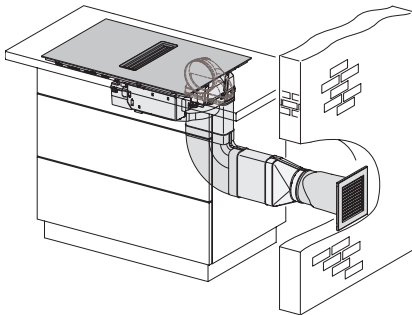

Mere v mm (višina)	200
Mere v mm (globina)	520
Mera izreza v mm (širina) pri plošči, ki nalega na pult	780
Mera izreza v mm (globina) pri plošči, ki nalega na pult	500
Vgradna višina s priključno omarico v mm	200
Notranja mera izreza v mm (širina) pri ploski vgradnji	780
Notranja mera izreza v mm (globina) pri ploski vgradnji	500
Teža v kg	15
Zunanja mera izreza v mm (širina) pri ploski vgradnji	804
Zunanja mera izreza v mm (globina) pri ploski vgradnji	524
Skupna priključna moč v kW	7,50
Napetost v V	230
Frekvenca v Hz	50-60
Dolžina priključnega kabla v m	1,6
<b>Priložena oprema</b>	
Priključni kabel	Da

## KMDA 7272 FL-A Silence

Indukcijska kuhalna plošča z vgrajeno napo

z motorjem Silence in štirimi kuhalnimi polji za delovanje z odvodom zraka

	Abluftbetrieb	Geführter Umluftbetrieb	Plug&Play-Betrieb
KMDA 7272 FR-A	✓	–	–
KMDA 7272 FR-U	–	✓	✓/✓
KMDA 7272 FL-A	✓	–	–
KMDA 7272 FL-U	–	✓	✓/✓

KMDA7272FL, KMDA7473FL – flush – Installation drawing

KMDA7272FL, KMDA7473FL – Installation drawing

KMDA7272FL/FR – Operating options

KMDA7272FL/FR, KMDA7473FL/FR, Exhaust air (Installation drawing)

KMDA7272FL, KMDA7473FL – Side view flush, Plug&Play – Installation drawing

KMDA7272FL, KMDA7473FL – Side view lying on top, Plug&Play – Installation drawing

KMDA7272FL, KMDA7473FL – Side view flush+X, Plug&Play – Installation drawing

KMDA7272FL, KMDA7473FL – Side view lying on top+X, Plug&Play – Installation drawing