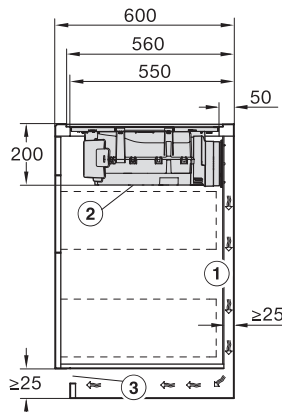

Mere v mm (višina)	200
Mere v mm (globina)	520
Mera izreza v mm (širina) pri plošči, ki nalega na pult	780
Mera izreza v mm (globina) pri plošči, ki nalega na pult	500
Vgradna višina s priključno omarico v mm	200
Notranja mera izreza v mm (širina) pri ploski vgradnji	780
Notranja mera izreza v mm (globina) pri ploski vgradnji	500
Teža v kg	15
Zunanja mera izreza v mm (širina) pri ploski vgradnji	804
Zunanja mera izreza v mm (globina) pri ploski vgradnji	524
Skupna priključna moč v kW	7,50
Napetost v V	230
Frekvenca v Hz	50-60
Dolžina priključnega kabla v m	1,6
<b>Priložena oprema</b>	
Priključni kabel	Da

KMDA7272FL, KMDA7473FL – flush – Installation drawing

KMDA7272FL, KMDA7473FL – Installation drawing

KMDA7272FL/FR – Operating options

KMDA7272FL/FR, KMDA7473FL/FR, Exhaust air (Installation drawing)

KMDA7272FL, KMDA7473FL – Side view flush, Plug&Play – Installation drawing

KMDA7272FL, KMDA7473FL – Side view lying on top, Plug&Play – Installation drawing

KMDA7272FL, KMDA7473FL – Side view flush+X, Plug&Play – Installation drawing

KMDA7272FL, KMDA7473FL – Side view lying on top+X, Plug&Play – Installation drawing