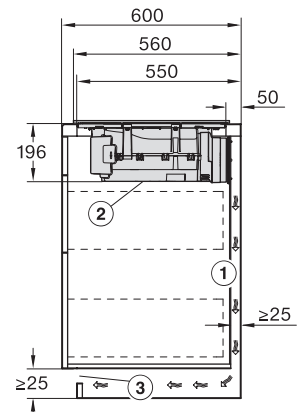

Mere v mm (višina)	200
Mere v mm (globina)	520
Mera izreza v mm (širina) pri plošči, ki nalega na pult	780
Mera izreza v mm (globina) pri plošči, ki nalega na pult	500
Vgradna višina s priključno omarico v mm	200
Notranja mera izreza v mm (širina) pri ploski vgradnji	780
Notranja mera izreza v mm (globina) pri ploski vgradnji	500
Teža v kg	15
Zunanja mera izreza v mm (širina) pri ploski vgradnji	804
Zunanja mera izreza v mm (globina) pri ploski vgradnji	524
Skupna priključna moč v kW	7,50
Napetost v V	230
Frekvenca v Hz	50-60
Dolžina priključnega kabla v m	1,6
<b>Priložena oprema</b>	
Priključni kabel	Da

KMDA7272FL, KMDA7473FL – flush – Installation drawing

KMDA7272FL, KMDA7473FL – Installation drawing

KMDA7272FL/FR – Operating options

KMDA7272FL/FR, KMDA7473FL/FR, Exhaust air (Installation drawing)

KMDA7272FL, KMDA7473FL – Side view flush, Plug&Play – Installation drawing

KMDA7272FL, KMDA7473FL – Side view lying on top, Plug&Play – Installation drawing

KMDA7272FL, KMDA7473FL – Side view flush+X, Plug&Play – Installation drawing

KMDA7272FL, KMDA7473FL – Side view lying on top+X, Plug&Play – Installation drawing