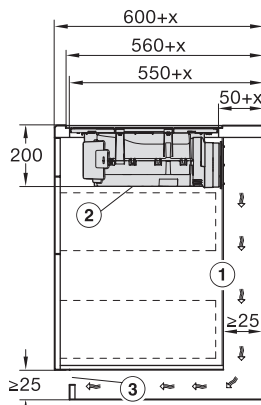

Mere v mm (višina)	200
Mere v mm (globina)	520
Mera izreza v mm (širina) pri plošči, ki nalega na pult	780
Mera izreza v mm (globina) pri plošči, ki nalega na pult	500
Vgradna višina s priključno omarico v mm	200
Notranja mera izreza v mm (širina) pri ploski vgradnji	780
Notranja mera izreza v mm (globina) pri ploski vgradnji	500
Teža v kg	15
Zunanja mera izreza v mm (širina) pri ploski vgradnji	804
Zunanja mera izreza v mm (globina) pri ploski vgradnji	524
Skupna priključna moč v kW	7,50
Napetost v V	230
Frekvenca v Hz	50-60
Dolžina priključnega kabla v m	1,6
<b>Priložena oprema</b>	
Priključni kabel	Da

KMDA7272FL, KMDA7473FL – flush – Installation drawing

KMDA7272FL, KMDA7473FL – Installation drawing

KMDA7272FL/FR – Operating options

KMDA7272FL/FR, KMDA7473FL/FR, Exhaust air (Installation drawing)

KMDA7272FL, KMDA7473FL – Side view flush, Plug&Play – Installation drawing

KMDA7272FL, KMDA7473FL – Side view lying on top, Plug&Play – Installation drawing

KMDA7272FL, KMDA7473FL – Side view flush+X, Plug&Play – Installation drawing

KMDA7272FL, KMDA7473FL – Side view lying on top+X, Plug&Play – Installation drawing