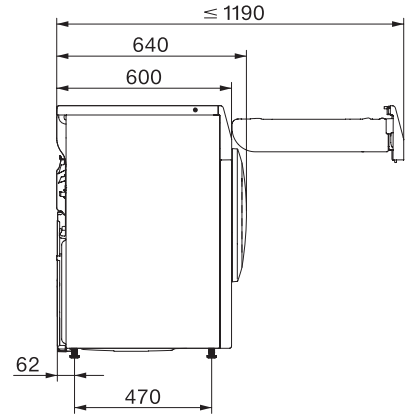

Impregnacija	•
Glajenje	•
Posteljno perilo	•
Toplo prezračevanje/DryFresh	•
Dodatne funkcije za sušenje	
Zaščita pred mečkanjem	•
Nežno plus	•
Kakovost	
Zaobljena rebra	•
Varnost	
PIN-koda	•
Prikaz „Izpraznite posodo“	•
Prikaz „Očistite filter“	•
Optični vmesnik	•
Tehnični podatki	
Mere v mm (širina)	596
Mere v mm (višina)	850
Mere v mm (globina)	640
Globina aparata pri odprtih vratih v mm	1054
Teža v kg	56
Skupna priključna moč v kW	1,10
Napetost v V	220-240
Zaščita v A	10
Frekvenca v Hz	50
Dolžina priključnega kabla v m	2,0
Hermetično zaprto.	•
Vrsta hladilnega sredstva	R290
Količina hladilnega sredstva v kg	0,11
Potencial globalnega segrevanja za hladilno sredstvo v CO ₂ e	3
Potencial globalnega segrevanja za aparat v CO ₂ e	0,33
Zamenjava žarnice	Servisna služba
Priložena oprema	
Dišavni vložek	•
Kupon za dodatni dišavni vložek	•

T1 drawing, slanted facia or straight facia, without porthole, measures in mm

T1 drawing, slanted facia or straight facia, measures in mm