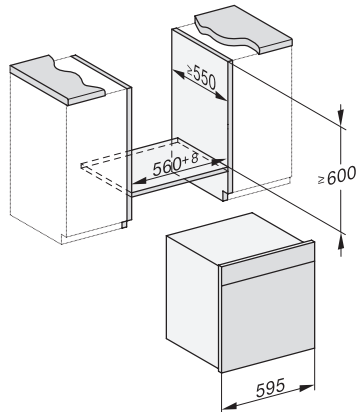

Varnostni izklop	•
Zapora vklopa	•
Sistem ohlajanja sopare	•
Zapora tipk	•
Tehnični podatki	
Volumen notranjosti v l	67
Število nivojev vstavljanja	4
Oznake nivojev vstavljanja	•
Tečaj vrat	spodaj
Osvetlitev notranjosti pečice	BrilliantLight
Temperature pri pečenju min. v °C	30
Temperature pri pečenju maks. v °C	230
Temperature pri kuhanju v pari min. v °C	40
Temperature pri kuhanju v pari maks. v °C	100
Širina niše min. v mm	560
Širina niše maks. v mm	568
Višina niše min. v mm	590
Višina niše maks. v mm	595
Globina niše v mm	550
Mere aparata (Š x V x G) v mm	595 x 596 x 567
Širina aparata v mm	595
Višina aparata v mm	596
Globina aparata v mm	567
Teža v kg	46,4
Skupna priključna moč v kW	3,45
Napetost v V	230
Frekvenca v Hz	50
Zaščita v A	16
Število faz	1
Priključni kabel z omrežnim vtičem	•
Dolžina priključnega kabla v m	2
Zamenjava žarnice	Servisna služba
Priložena oprema	
Globoki pekač s prevleko PerfectClean HUBB 71	1
Rešetka za peko in pečenje s prevleko PerfectClean HBBR 71	1
Izvlačno vodilo FlexiClip s prevleko PerfectClean HFC 71 (par)	1
Brezvrvični termometer za živila	1
Odstranljiva stranska vodila (par)	1
Perforirane posode za kuhanje iz plemenitega jekla	2
Neperforirane posode za kuhanje v pari iz plemenitega jekla	1
Čistilo HydroClean	1
Tablete za odstranjevanje vodnega kamna	2

DGC 7860 HCX Pro

Kombinirana parna pečica brez ročaja

kuhanje v pari, peka in pečenje, brezvrvični termometer za živila in HydroClean.

ESW7x20, DGC7x6xHCPro, DGC7x6xHCXPro installation drawings

ESW7x10, EVS7010, DGC7x6xHCPro, DGC7x6xHCXPro installation drawings

built-in DGC XXL, installation drawing

DGC7x60 connections and ventilation 60cm, installation drawing

built-in DGC XXL build-under, installation drawing

screw joint DGC XXL, installation drawing

DGC7x4x swivel range of the aperture, installation drawings

side view DGC XXL, installation drawings