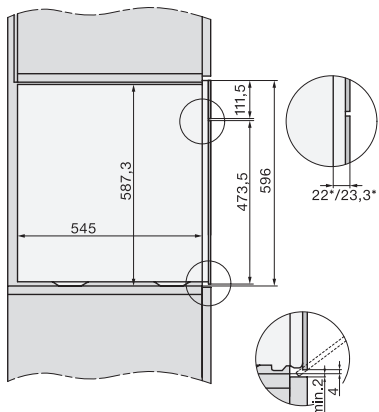

Sistem ohlajanja soprore	•
Zapora tipk	•
Tehnični podatki	
Volumen notranjosti v l	67
Število nivojev vstavljanja	4
Mere aparata (Š x V x G) v mm	595 x 596 x 567
Oznake nivojev vstavljanja	•
Osvetlitev notranjosti pečice	BrilliantLight
Temperature pri pečenju min. v °C	30
Temperature pri pečenju maks. v °C	230
Temperature pri kuhanju v pari min. v °C	40
Temperature pri kuhanju v pari maks. v °C	100
Širina niše min. v mm	560
Širina niše maks. v mm	568
Višina niše min. v mm	590
Višina niše maks. v mm	595
Globina niše v mm	555
Širina aparata v mm	595
Višina aparata v mm	596
Globina aparata v mm	567
Teža v kg	46,4
Skupna priključna moč v kW	3,45
Napetost v V	230
Frekvenca v Hz	50
Število faz	1
Zaščita v A	16
Priključni kabel z omrežnim vtičem	•
Dolžina priključnega kabla v m	2
Zamenjava žarnice	Storitve za stranke
Priložena oprema	
Globoki pekač s prevleko PerfectClean	1
Rešetka za peko in pečenje s prevleko PerfectClean	1
Izvlačno vodilo FlexiClip s prevleko PerfectClean (par)	1
Odstranljiva stranska vodila (par)	1
Perforirane posode za kuhanje iz plemenitega jekla	2
Neperforirane posode za kuhanje iz plemenitega jekla	1
Čistilo HydroClean	1
Tablete za odstranjevanje vodnega kamna	2
Razpoložljivi jeziki na prikazovalniku	
Razpoložljivi jeziki na prikazovalniku s funkcijo MultiLingua	bahasa malaysia, dansk, deutsch, english, español, français, hrvatski, italiano, magyar, nederlands, norsk, polski, portuguis, русский, română, slovenčina, slovensčina, srpski, suomi, svenska, türkçe, українська, čeština, ελληνικά,

DGC7x6x, DGC7x6xX, DGC7x6xHCPro, DGC7x6xHCXPro installation drawings

DGC7x6x, DGC7x6xX, DGC7x6xHCPro, DGC7x6xHCXPro installation drawings

DGC7x6x, DGC7x6xX, DGC7x6xHCPro, DGC7x6xHCXPro installation drawings

DGC7x4x, DGC7x4x-55, DGC7xxx, DGC7x4xHCPro, DGC7x4xHCXPro installation drawings

DGC7x6xX, DGC7x6x-55X, DGC7x6xHCPro, DGC7x6xHCXPro, installation drawings