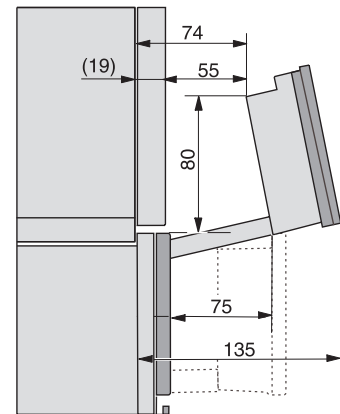

DGC7x6x, DGC7x6xX, DGC7x6xHCPro, DGC7x6xHCXPro installation drawings

DGC7x4x, DGC7x4x-55, DGC7xxx, DGC7x4xHCPro, DGC7x4xHCXPro installation drawings