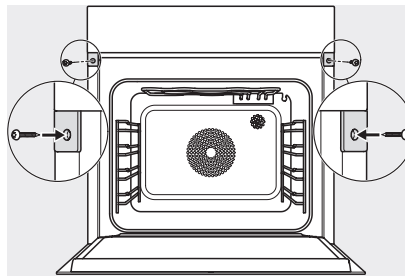

DGC 7860 HCX Pro

Kombinirana parna pečica brez ročaja

kuhanje v pari, peka in pečenje, brezvrvični termometer za živila in HydroClean.