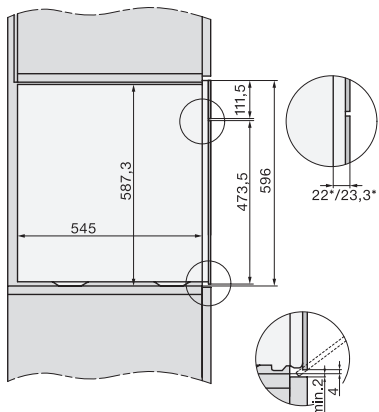

Sistem ohlajanja soprore	•
Zapora tipk	•
Tehnični podatki	
Volumen notranjosti v l	67
Število nivojev vstavljanja	4
Mere aparata (Š x V x G) v mm	595 x 596 x 567
Oznake nivojev vstavljanja	•
Osvetlitev notranjosti pečice	BrilliantLight
Temperature pri pečenju min. v °C	30
Temperature pri pečenju maks. v °C	230
Temperature pri kuhanju v pari min. v °C	40
Temperature pri kuhanju v pari maks. v °C	100
Širina niše min. v mm	560
Širina niše maks. v mm	568
Višina niše min. v mm	590
Višina niše maks. v mm	595
Globina niše v mm	555
Širina aparata v mm	595
Višina aparata v mm	596
Globina aparata v mm	567
Teža v kg	46,4
Skupna priključna moč v kW	3,45
Napetost v V	230
Frekvenca v Hz	50
Število faz	1
Zaščita v A	16
Priključni kabel z omrežnim vtičem	•
Dolžina priključnega kabla v m	2
Zamenjava žarnice	Storitve za stranke
Priložena oprema	
Globoki pekač s prevleko PerfectClean	1
Rešetka za peko in pečenje s prevleko PerfectClean	1
Izvlačno vodilo FlexiClip s prevleko PerfectClean (par)	1
Odstranljiva stranska vodila (par)	1
Perforirane posode za kuhanje iz plemenitega jekla	2
Neperforirane posode za kuhanje iz plemenitega jekla	1
Čistilo HydroClean	1
Tablete za odstranjevanje vodnega kamna	2
Razpoložljivi jeziki na prikazovalniku	
Razpoložljivi jeziki na prikazovalniku s funkcijo MultiLingua	bahasa malaysia, dansk, deutsch, english, español, français, hrvatski, italiano, magyar, nederlands, norsk, polski, portuguese, русский, română, slovenčina, slovensčina, srpski, suomi, svenska, türkçe, українська, čeština, ελληνικά,

DGC7x6x, DGC7x6xX, DGC7x6xHCPro, DGC7x6xHCXPro installation drawings

DGC7x6x, DGC7x6xX, DGC7x6xHCPro, DGC7x6xHCXPro installation drawings

DGC7x6x, DGC7x6xX, DGC7x6xHCPro, DGC7x6xHCXPro installation drawings

DGC7x4x, DGC7x4x-55, DGC7xxx, DGC7x4xHCPro, DGC7x4xHCXPro installation drawings

DGC7x6xX, DGC7x6x-55X, DGC7x6xHCPro, DGC7x6xHCXPro, installation drawings