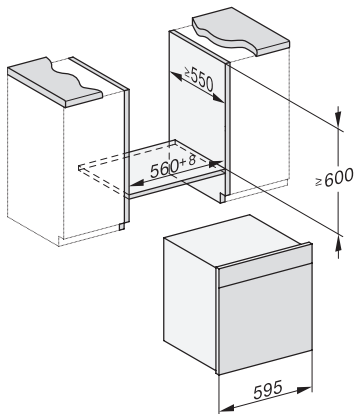

DGC7x6x, DGC7x6xX, DGC7x6xHCPro, DGC7x6xHCXPro installation drawings