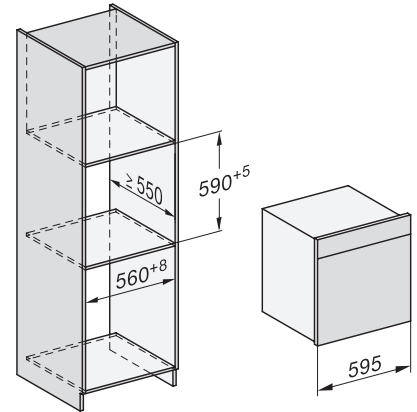

DGC7x6x, DGC7x6xX, DGC7x6xHCPro, DGC7x6xHCXPro installation drawings