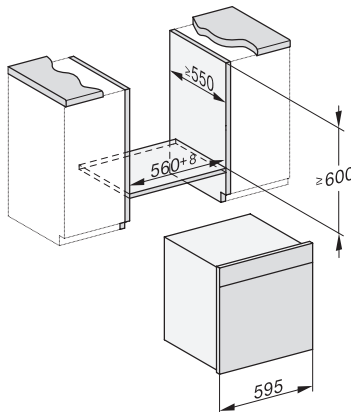

DGC7x6x, DGC7x6xX, DGC7x6xHCPro, DGC7x6xHCXPro installation drawings