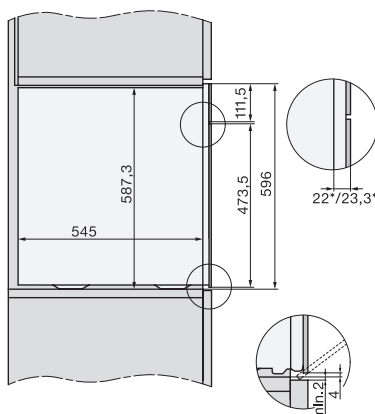

DGC7x6xX, DGC7x6x-55X, DGC7x6xHCPro, DGC7x6xHCXPro, installation drawings