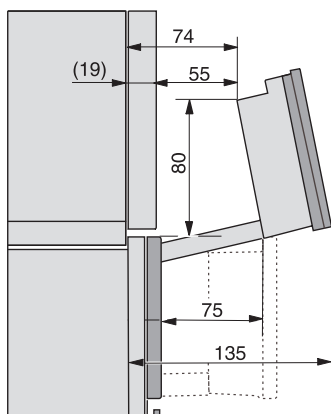

DGC7x4x, DGC7x4x-55, DGC7xxx, DGC7x4xHCPro, DGC7x4xHCXPro installation drawings