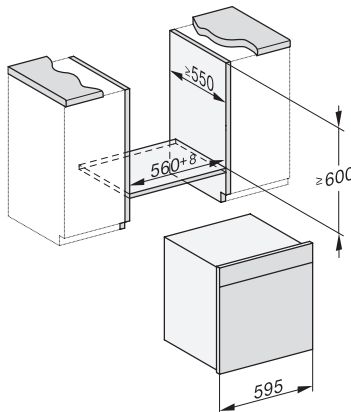

Zapora vklopa	•
Sistem ohlajanja sopare	•
Zapora tipk	•
<b>Tehnični podatki</b>	
Volumen notranjosti v l	67
Število nivojev vstavljanja	4
Oznake nivojev vstavljanja	•
Tečaj vrat	spodaj
Osvetlitev notranjosti pečice	BrilliantLight
Temperature pri pečenju min. v °C	30
Temperature pri pečenju maks. v °C	230
Temperature pri kuhanju v pari min. v °C	40
Temperature pri kuhanju v pari maks. v °C	100
Širina niše min. v mm	560
Širina niše maks. v mm	568
Višina niše min. v mm	590
Višina niše maks. v mm	595
Globina niše v mm	550
Mere aparata (Š x V x G) v mm	595 x 596 x 567
Širina aparata v mm	595
Višina aparata v mm	596
Globina aparata v mm	567
Teža v kg	46,5
Skupna priključna moč v kW	3,45
Napetost v V	230
Frekvenca v Hz	50
Zaščita v A	16
Število faz	1
Priključni kabel z omrežnim vtičem	•
Dolžina priključnega kabla v m	2
Zamenjava žarnice	Servisna služba
<b>Priložena oprema</b>	
Globoki pekač s prevleko PerfectClean	1
Rešetka za peko in pečenje s prevleko PerfectClean	1
Izvelčno vodilo FlexiClip s prevleko PerfectClean (par)	1
Odstranljiva stranska vodila (par)	1
Perforirane posode za kuhanje iz plemenitega jekla	2
Neperforirane posode za kuhanje iz plemenitega jekla	1
Čistilo HydroClean	1
Tablete za odstranjevanje vodnega kamna	2
<b>Razpoložljivi jeziki izpisov na prikazovalniku</b>	
Razpoložljivi jeziki na prikazovalniku s funkcijo MultiLingua	bahasa malaysia, dansk, deutsch, english, español, français, hrvatski, italiano, magyar, nederlands, norsk, polski, portugês, русский, româna, slovenčina, slovenščina, srpski, suomi, svenska, türkçe, українська, čeština, ελληνικά,

ESW7x20, DGC7x6xHCPro, DGC7x6xHCXPro installation drawings

ESW7x10, EVS7010, DGC7x6xHCPro, DGC7x6xHCXPro installation drawings

built-in DGC XXL, installation drawing

built-in DGC XXL build-under, installation drawing

screw joint DGC XXL, installation drawing

DGC7x4x Schwenkbereich der Blende, installation drawings

side view DGC XXL, installation drawings