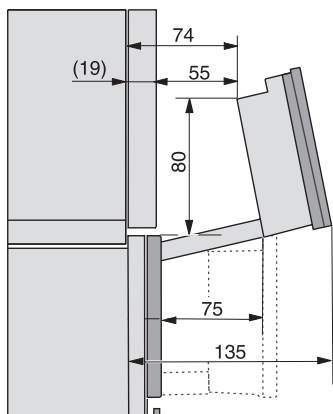

Zapora vklopa	•
Sistem ohlajanja sopare	•
Zapora tipk	•
<b>Tehnični podatki</b>	
Volumen notranjosti v l	67
Število nivojev vstavljanja	4
Oznake nivojev vstavljanja	•
Tečaj vrat	spodaj
Osvetlitev notranjosti pečice	BrilliantLight
Temperature pri pečenju min. v °C	30
Temperature pri pečenju maks. v °C	230
Temperature pri kuhanju v pari min. v °C	40
Temperature pri kuhanju v pari maks. v °C	100
Širina niše min. v mm	560
Širina niše maks. v mm	568
Višina niše min. v mm	590
Višina niše maks. v mm	595
Globina niše v mm	550
Mere aparata (Š x V x G) v mm	595 x 596 x 567
Širina aparata v mm	595
Višina aparata v mm	596
Globina aparata v mm	567
Teža v kg	46,5
Skupna priključna moč v kW	3,45
Napetost v V	230
Frekvenca v Hz	50
Zaščita v A	16
Število faz	1
Priključni kabel z omrežnim vtičem	•
Dolžina priključnega kabla v m	2
Zamenjava žarnice	Servisna služba
<b>Priložena oprema</b>	
Globoki pekač s prevleko PerfectClean	1
Rešetka za peko in pečenje s prevleko PerfectClean	1
Izvelčno vodilo FlexiClip s prevleko PerfectClean (par)	1
Odstranljiva stranska vodila (par)	1
Perforirane posode za kuhanje iz plemenitega jekla	2
Neperforirane posode za kuhanje iz plemenitega jekla	1
Čistilo HydroClean	1
Tablete za odstranjevanje vodnega kamna	2
<b>Razpoložljivi jeziki izpisov na prikazovalniku</b>	
Razpoložljivi jeziki na prikazovalniku s funkcijo MultiLingua	bahasa malaysia, dansk, deutsch, english, español, français, hrvatski, italiano, magyar, nederlands, norsk, polski, portugês, русский, româna, slovenčina, slovenščina, srpski, suomi, svenska, türkçe, українська, čeština, ελληνικά,

ESW7x20, DGC7x6xHCPro, DGC7x6xHCXPro installation drawings

ESW7x10, EVS7010, DGC7x6xHCPro, DGC7x6xHCXPro installation drawings

built-in DGC XXL, installation drawing

built-in DGC XXL build-under, installation drawing

screw joint DGC XXL, installation drawing

DGC7x4x Schwenkbereich der Blende, installation drawings

side view DGC XXL, installation drawings