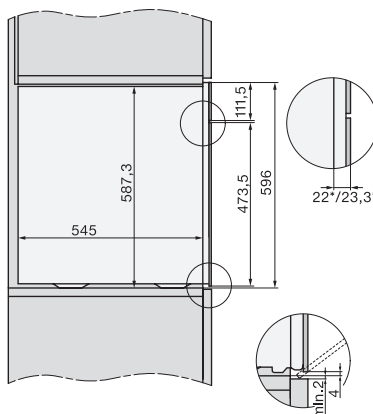

Zapora vklopa	•
Sistem ohlajanja sopare	•
Zapora tipk	•
<b>Tehnični podatki</b>	
Volumen notranjosti v l	67
Število nivojev vstavljanja	4
Oznake nivojev vstavljanja	•
Tečaj vrat	spodaj
Osvetlitev notranjosti pečice	BrilliantLight
Temperature pri pečenju min. v °C	30
Temperature pri pečenju maks. v °C	230
Temperature pri kuhanju v pari min. v °C	40
Temperature pri kuhanju v pari maks. v °C	100
Širina niše min. v mm	560
Širina niše maks. v mm	568
Višina niše min. v mm	590
Višina niše maks. v mm	595
Globina niše v mm	550
Mere aparata (Š x V x G) v mm	595 x 596 x 567
Širina aparata v mm	595
Višina aparata v mm	596
Globina aparata v mm	567
Teža v kg	46,5
Skupna priključna moč v kW	3,45
Napetost v V	230
Frekvenca v Hz	50
Zaščita v A	16
Število faz	1
Priključni kabel z omrežnim vtičem	•
Dolžina priključnega kabla v m	2
Zamenjava žarnice	Servisna služba
<b>Priložena oprema</b>	
Globoki pekač s prevleko PerfectClean	1
Rešetka za peko in pečenje s prevleko PerfectClean	1
Izvelčno vodilo FlexiClip s prevleko PerfectClean (par)	1
Odstranljiva stranska vodila (par)	1
Perforirane posode za kuhanje iz plemenitega jekla	2
Neperforirane posode za kuhanje iz plemenitega jekla	1
Čistilo HydroClean	1
Tablete za odstranjevanje vodnega kamna	2
<b>Razpoložljivi jeziki izpisov na prikazovalniku</b>	
Razpoložljivi jeziki na prikazovalniku s funkcijo MultiLingua	bahasa malaysia, dansk, deutsch, english, español, français, hrvatski, italiano, magyar, nederlands, norsk, polski, portugês, русский, româna, slovenčina, slovenščina, srpski, suomi, svenska, türkçe, українська, čeština, ελληνικά,

ESW7x20, DGC7x6xHCPro, DGC7x6xHCXPro installation drawings

ESW7x10, EVS7010, DGC7x6xHCPro, DGC7x6xHCXPro installation drawings

built-in DGC XXL, installation drawing

built-in DGC XXL build-under, installation drawing

screw joint DGC XXL, installation drawing

DGC7x4x Schwenkbereich der Blende, installation drawings

side view DGC XXL, installation drawings