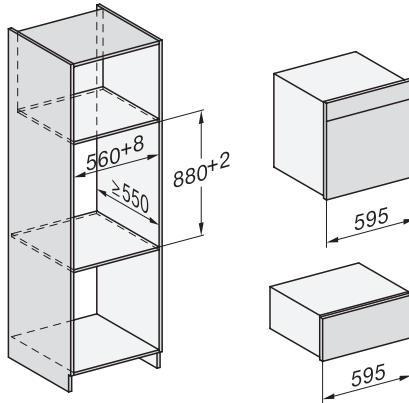

ESW7x20, DGC7x6xHCPro, DGC7x6xHCXPro installation drawings