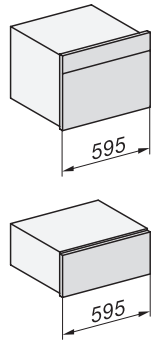

DGC 7840 HCX Pro

Kompaktna kombinirana parna pečica brez ročaja

kuhanje v pari, peka in pečenje, brezvrvični termometer za živila in HydroClean.

ESW7x20, DGC7x4xHCPro, DGC7x4xHCXPro installation drawings