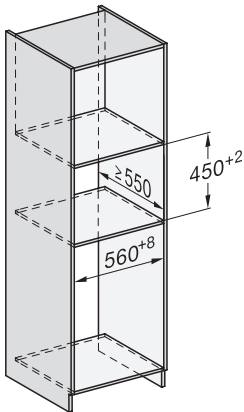

ESW7x20, DGC7x4xHCPro, DGC7x4xHCXPro installation drawings

DGC7x4x, DGC7x4xX, DGC7x4xHCPro, DGC7x4xHCXPro installation drawings