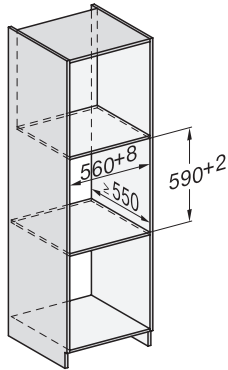

ESW7x10, DGC7x4xHCPro, DGC7x4xHCXPro, installation drawings