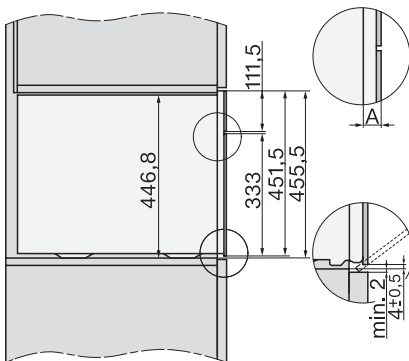

DGC7x4x, DGC7x4xX, DGC7x4xHCPro, DGC7x4xHCXPro installation drawings

DGC7x4x, DGC7x4xX, DGC7x4xHCPro, DGC7x4xHCXPro installation drawings