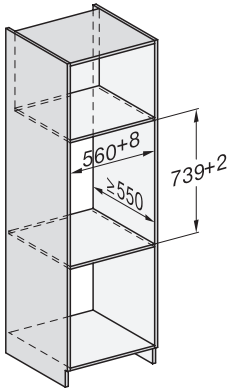

DGC 7840 HCX Pro

Kompaktna kombinirana parna pečica brez ročaja

kuhanje v pari, peka in pečenje, brezvrvični termometer za živila in HydroClean.

ESW7x20, DGC7x4xHCPro, DGC7x4xHCXPro installation drawings