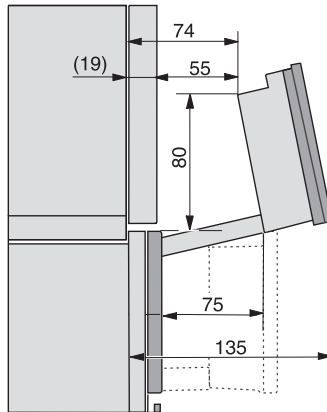

ESW7x10, DGC7x4xHCPro, DGC7x4xHCXPro, installation drawings

DGC7x4x, DGC7x4x-55, DGC7xxx, DGC7x4xHCPro, DGC7x4xHCXPro installation drawings